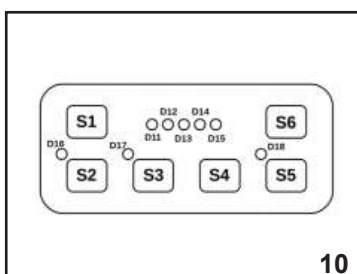

Mo-vis Scoot control

Mo-vis Scoot control

Mo-vis Ledsagerstyring Mo-vis Scoot control

Pos.	Del/part no.	Benævnelse	Part name	Antal/ qty.
1	2419-1026	Movis Ledsagerstyring Intelligent R-Net inkl. beslag	Movis Scoot control Intelligent R-Net incl. bracket.	1
2	2419-1024	Movis Ledsagerstyring, R-Net, Intelligent	Movis Scoot control, R-Net Intelligent.	1
3	2419-1025	Beslag for Movis Ledsagerstyring, Intelligent, R-Net	Bracket for Movis Scoot control, Intelligent, R-NET.	1
4	2405-1454	Knapboks for R-Net CJSM2, 5-funktioner	Control box for R-Net CJSM2, 5 functions.	1
5	2406-1597	Rygbeslag for Movis Ledsagerstyring Spinalus-1, Barn/Junior	Back bracket for Movis Scoot control Spinalus-1, child/junior.	1
6	2406-1654	Forhøjer for Movis Ledsagerstyring, komplet	Extension for Movis Scoot control, complete	1
7	2419-1060	Ledsagerstyring gas højre	Throttle right for Movis Scoot control	1
8	2419-1061	Ledsagerstyring gas venstre	Throttle left for Movis Scoot control	1
9	2419-1062	Ledsagerstyring main housing	Main housing for Movis Scoot control	1
10	2419-1063	Ledsagerstyring knap-panel	Control panel for Movis Scoot control	1
11	2419-1075	Trykknop for gasdæmper (bowdentræk), Movis komplet	Push button for gas damper (bowden pull) Movis complete	1
12	8031-1375	Magnet GN 52.5-ND-16-M8, Movis	Magnet GN 52.5-ND-16-M8, Movis	1