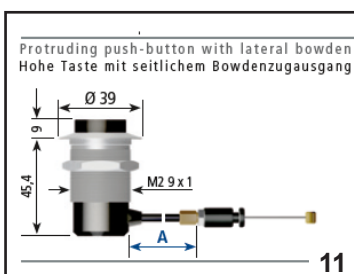

Mo-vis Scoot control

Mo-vis Scoot control

Mo-vis Ledsagerstyring Mo-vis Scoot control

Pos.	Del/part no.	Benævnelse	Part name	Antal/ qty.
1	2419-1026	Movis Ledsagerstyring Intelligent R-Net inkl. beslag	Movis Scoot control Intelligent R-Net incl. bracket.	1
2	2419-1024	Movis Ledsagerstyring, R-Net, Intelligent	Movis Scoot control, R-Net Intelligent.	1
3	2419-1025	Beslag for Movis Ledsagerstyring, Intelligent, R-Net	Bracket for Movis Scoot control, Intelligent, R-NET.	1
4	2405-1454	Knapboks for R-Net CJSM2, 5-funktioner	Control box for R-Net CJSM2, 5 functions.	1
5	2406-1597	Rygbeslag for Movis Ledsagerstyring Spinalus-1, Barn/Junior	Back bracket for Movis Scoot control Spinalus-1, child/junior.	1
6	2406-1654	Forhøjer for Movis Ledsagerstyring, komplet	Extension for Movis Scoot control, complete	1
7	2419-1060	Ledsagerstyring gas højre	Throttle right for Movis Scoot control	1
8	2419-1061	Ledsagerstyring gas venstre	Throttle left for Movis Scoot control	1
9	2419-1062	Ledsagerstyring main housing	Main housing for Movis Scoot control	1
10	2419-1063	Ledsagerstyring knap-panel	Control panel for Movis Scoot control	1
11	2419-1075	Trykknop for gasdæmper (bowdentræk), Movis komplet	Push button for gas damper (bowden pull) Movis complete	1
12	8031-1375	Magnet GN 52.5-ND-16-M8, Movis	Magnet GN 52.5-ND-16-M8, Movis	1