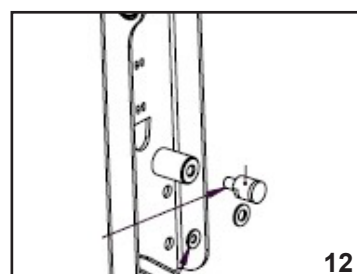

Mo-vis Scoot control

Mo-vis Scoot control

Mo-vis Ledsagerstyring Mo-vis Scoot control

Pos.	Del/part no.	Benævnelse	Part name	Antal/ qty.
1	2419-1026	Movis Ledsagerstyring Intelligent R-Net inkl. beslag	Movis Scoot control Intelligent R-Net incl. bracket.	1
2	2419-1024	Movis Ledsagerstyring, R-Net, Intelligent	Movis Scoot control, R-Net Intelligent.	1
3	2419-1025	Beslag for Movis Ledsagerstyring, Intelligent, R-Net	Bracket for Movis Scoot control, Intelligent, R-NET.	1
4	2405-1454	Knapboks for R-Net CJSM2, 5-funktioner	Control box for R-Net CJSM2, 5 functions.	1
5	2406-1597	Rygbeslag for Movis Ledsagerstyring Spinalus-1, Barn/Junior	Back bracket for Movis Scoot control Spinalus-1, child/junior.	1
6	2406-1654	Forhøjer for Movis Ledsagerstyring, komplet	Extension for Movis Scoot control, complete	1
7	2419-1060	Ledsagerstyring gas højre	Throttle right for Movis Scoot control	1
8	2419-1061	Ledsagerstyring gas venstre	Throttle left for Movis Scoot control	1
9	2419-1062	Ledsagerstyring main housing	Main housing for Movis Scoot control	1
10	2419-1063	Ledsagerstyring knap-panel	Control panel for Movis Scoot control	1
11	2419-1075	Trykknop for gasdæmper (bowdentræk), Movis komplet	Push button for gas damper (bowden pull) Movis complete	1
12	8031-1375	Magnet GN 52.5-ND-16-M8, Movis	Magnet GN 52.5-ND-16-M8, Movis	1