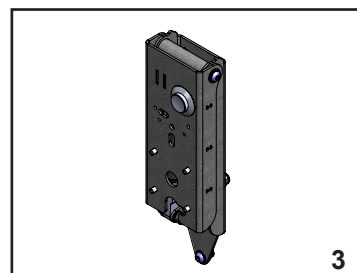

Mo-vis Scoot control

Mo-vis Scoot control

Mo-vis Ledsagerstyring Mo-vis Scoot control

Pos.	Del/part no.	Benævnelse	Part name	Antal/ qty.
1	2419-1026	Movis Ledsagerstyring Intelligent R-Net inkl. beslag	Movis Scoot control Intelligent R-Net incl. bracket.	1
2	2419-1024	Movis Ledsagerstyring, R-Net, Intelligent	Movis Scoot control, R-Net Intelligent.	1
3	2419-1025	Beslag for Movis Ledsagerstyring, Intelligent, R-Net	Bracket for Movis Scoot control, Intelligent, R-NET.	1
4	2405-1454	Knapboks for R-Net CJSM2, 5-funktioner	Control box for R-Net CJSM2, 5 functions.	1
5	2406-1597	Rygbeslag for Movis Ledsagerstyring Spinalus-1, Barn/Junior	Back bracket for Movis Scoot control Spinalus-1, child/junior.	1
6	2406-1654	Forhøjer for Movis Ledsagerstyring, komplet	Extension for Movis Scoot control, complete	1
7	2419-1060	Ledsagerstyring gas højre	Throttle right for Movis Scoot control	1
8	2419-1061	Ledsagerstyring gas venstre	Throttle left for Movis Scoot control	1
9	2419-1062	Ledsagerstyring main housing	Main housing for Movis Scoot control	1
10	2419-1063	Ledsagerstyring knap-panel	Control panel for Movis Scoot control	1
11	2419-1075	Trykknop for gasdæmper (bowdentræk), Movis komplet	Push button for gas damper (bowden pull) Movis complete	1
12	8031-1375	Magnet GN 52.5-ND-16-M8, Movis	Magnet GN 52.5-ND-16-M8, Movis	1