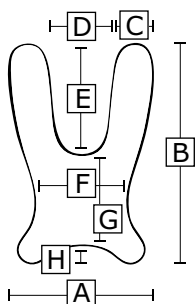

Hoftebælte 4-punkt

A	B	C	D	Spenne	Str
81 cm	69 cm	51cm	3 cm	Trykknapp	XS
81 cm	69 cm	51cm	4 cm	Trykknapp	S / M / L

Varenr	Varenavn
2012-1391	Stealth hoftebælte 4-pkt.centertræk,tryksp,XS
2012-1392	Stealth hoftebælte 4-pkt.centertræk,tryksp,S
2412-1026	Stealth hoftebælte 4-pkt.centertræk,tryksp,M
2012-1325	Stealth hoftebælte 4-pkt.centertræk,tryksp,L

Vigtigt tilbehør

Sikkerhedsovertræk

Cam lock

Spændrør

Montagesæt MC

Varenr	Varenavn
2012-1434	Sikkerhedsovertræk tk spænde Stealth hoftebælte XS og S
2012-1435	Sikkerhedsovertræk tk spænde Stealth hoftebælte M og L
2012-1436	Fastgørelsesspænde Stealth cam lock XS-S
2012-1437	Fastgørelsesspænde Stealth cam lock M-L
2012-1438	Fastgørelsesspænde Stealth cam lock L-XL
2012-1439	Spændrør Stealth fiksering 22-25mm hoftebælter 2 stk
2012-1440	Justerbeslag op/ned fikseringsvest Stealth ryg
2012-1460	Montagesæt MC EL Stealth 2 punkts hoftebælte
2012-1461	Montagesæt MC EL Stealth 4 punkts hoftebælte
2012-1462	Montagesæt MC EL Stealth brystbælte
2012-1463	Montagesæt MC EL Stealth vest
2012-1464	Montagesæt MC EL Stealth ankelfiksering

Justerbeslag op/ned

Classic Style

Classic Style har stor understøttelsesflade og dynamisk funktionalitet

	A	B	C	D	E	F	G	H
XS	19 cm	32 cm	5 cm	9 cm	19 cm	9 cm	8 cm	5 cm
S	22 cm	39 cm	5 cm	11 cm	23 cm	10 cm	10 cm	5 cm
M	24 cm	48 cm	5 cm	14 cm	28 cm	13 cm	13 cm	7 cm
L	27 cm	57 cm	5 cm	17 cm	33 cm	15 cm	15 cm	9 cm
XL	29 cm	65 cm	6 cm	17 cm	36 cm	18 cm	18 cm	11 cm

Contoured Style (smal Dynamic)

Contoured Style har mindre understøttelsesflade og giver mindre pres mod brystpartiet, desuden har den større udskæring ved halsregionen. Kan også være enklere at bruge ved sondemadning.