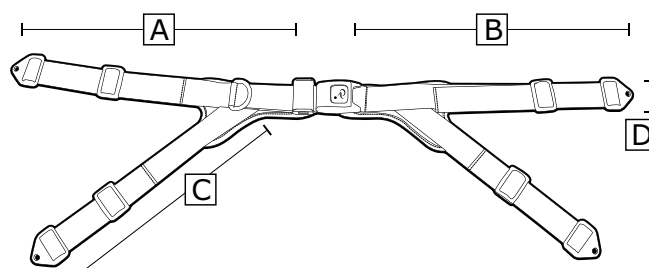

Polster 2-punkt hoftebælder

	A	B	C
XS	11 cm	4 cm	3 cm
S	14 cm	4 cm	3 cm
M	19 cm	6 cm	4 cm
L	24 cm	7 cm	6 cm
XL	29 cm	7 cm	6 cm

Hoftebælte 2-punkt

	A	B	C
XS	11 cm	4 cm	3 cm
S	14 cm	4 cm	3 cm
M	19 cm	6 cm	4 cm
L	24 cm	7 cm	6 cm
XL	29 cm	7 cm	6 cm

Varenr	Varenavn
2012-1366	Stealth hoftebælte 2-pkt, centertræk,tryksp, XS
2012-1367	Stealth hoftebælte 2-pkt, centertræk,tryksp, S
2012-1409	Stealth hoftebælte 2-pkt, centertræk,tryksp, M
2012-1410	Stealth hoftebælte 2-pkt, centertræk,tryksp, L
2012-1411	Stealth hoftebælte 2-pkt, centertræk,tryksp, XL
2012-1327	Stealth hoftebælte 2-pkt, centertræk,plastspænde,M
2012-1331	Stealth hoftebælte 2-pkt, centertræk,plastspænde,L
2012-1332	Stealth hoftebælte 2-pkt, centertræk,plastspænde,XL
2012-1412	Stealth hoftebælte 2-pkt. dobbelttræk,tryksp,XS
2012-1322	Stealth hoftebælte 2-pkt. dobbelttræk,tryksp,S
2012-1329	Stealth hoftebælte 2-pkt. dobbelttræk,tryksp,M
2012-1333	Stealth hoftebælte 2-pkt. dobbelttræk,tryksp,L
2012-1334	Stealth hoftebælte 2-pkt. dobbelttræk,tryksp,XL

Hoftebælte 4-punkt

A	B	C	D	Spenne	Str
81 cm	69 cm	51cm	3 cm	Trykknapp	XS
81 cm	69 cm	51cm	4 cm	Trykknapp	S / M / L

Varenr	Varenavn
2012-1391	Stealth hoftebælte 4-pkt.centertræk,tryksp,XS
2012-1392	Stealth hoftebælte 4-pkt.centertræk,tryksp,S
2412-1026	Stealth hoftebælte 4-pkt.centertræk,tryksp,M
2012-1325	Stealth hoftebælte 4-pkt.centertræk,tryksp,L