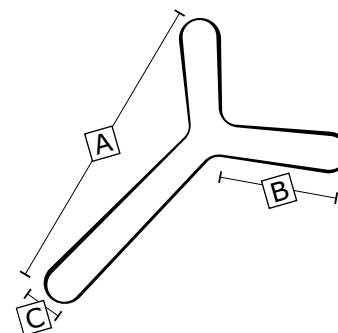

H-STYLE Fikseringsvest

	A	B	C
XS	7 cm	22 cm	4 cm
S	8 cm	31cm	5 cm
M	10 cm	35 cm	6 cm
L	11cm	41cm	7 cm

Varenr	Varenavn
2012-1465	Fiksering Stealth H-brystsele, XS
2012-1466	Fiksering Stealth H-brystsele, S
2012-1467	Fiksering Stealth H-brystsele, M
2012-1468	Fiksering Stealth H-brystsele, L

Brystbælte Dynamisk

	A	B	C
XS	36 cm	7 cm	9 cm
S	41 cm	7 cm	10 cm
M	46 cm	8 cm	10 cm
L	53 cm	8 cm	11 cm
XL	58 cm	8 cm	12 cm

Varenr	Varenavn
2012-1360	Brystbælte stealth, dynamisk 35cm, XS
2012-1361	Brystbælte stealth, dynamisk 40cm, S
2012-1362	Brystbælte stealth, dynamisk 45cm, M
2012-1320	Brystbælte stealth, dynamisk 50cm, L

Y-Brystbælte

	A	B	C
S	48 cm	20 cm	5 cm
M	56 cm	23 cm	6 cm
L	64 cm	28 cm	6 cm

Varenr	Varenavn
2012-1452	Fiksering Stealth Y-brystsele, S
2012-1453	Fiksering Stealth Y-brystsele, M
2012-1454	Fiksering Stealth Y-brystsele, L