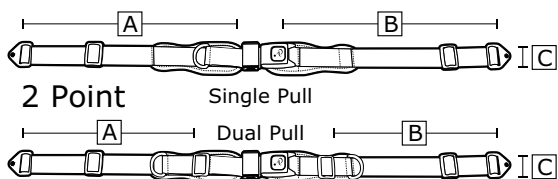

Svingbare spænder

Svingbare spænder på de nederste stropper tillader selvjustering og støtter den rigtige monteringsvinkel.

Lange stropper

Sørger for rigtig positionering af de øverste udløsespænder.

Tips til at lykkes med fiksering:

- Åndbart materiale
- Dynamisk og struktureret støtte
- Svingbare spænder
- Stort udvalg af størrelser
- Gennemtænkt ergonomi

Hoftebælder

- Hjælp til at opretholde en neutral bækkenposition, som direkte påvirker den siddende kropsholdning og fordeler trykket på den rigtige måde.
- Øget siddestabilitet reducer indsatsen som man behøver for at sidde oprejst og letter bevægelser i øvre ekstremiteter.
- Bidrager til rigtig hovedpositionering
- Reducerer negative holdningstendenser som kan føre til ortopædiske asymmetrier og andre sekundære medicinske komplikationer.

Polster 2-punkt hoftebælder

	A	B	C
XS	11 cm	4 cm	3 cm
S	14 cm	4 cm	3 cm
M	19 cm	6 cm	4 cm
L	24 cm	7 cm	6 cm
XL	29 cm	7 cm	6 cm

Hoftebælte 2-punkt

	A	B	C
XS	11 cm	4 cm	3 cm
S	14 cm	4 cm	3 cm
M	19 cm	6 cm	4 cm
L	24 cm	7 cm	6 cm
XL	29 cm	7 cm	6 cm