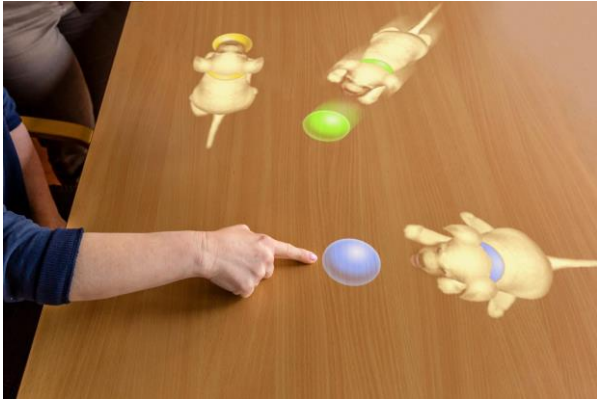

Vær med til at skabe Magiske øjeblikke for dine omgivelser, tag kontakt med Medema A/S for mere information om Tovertafel 2!

😊 Lege med hundevalpe 😊