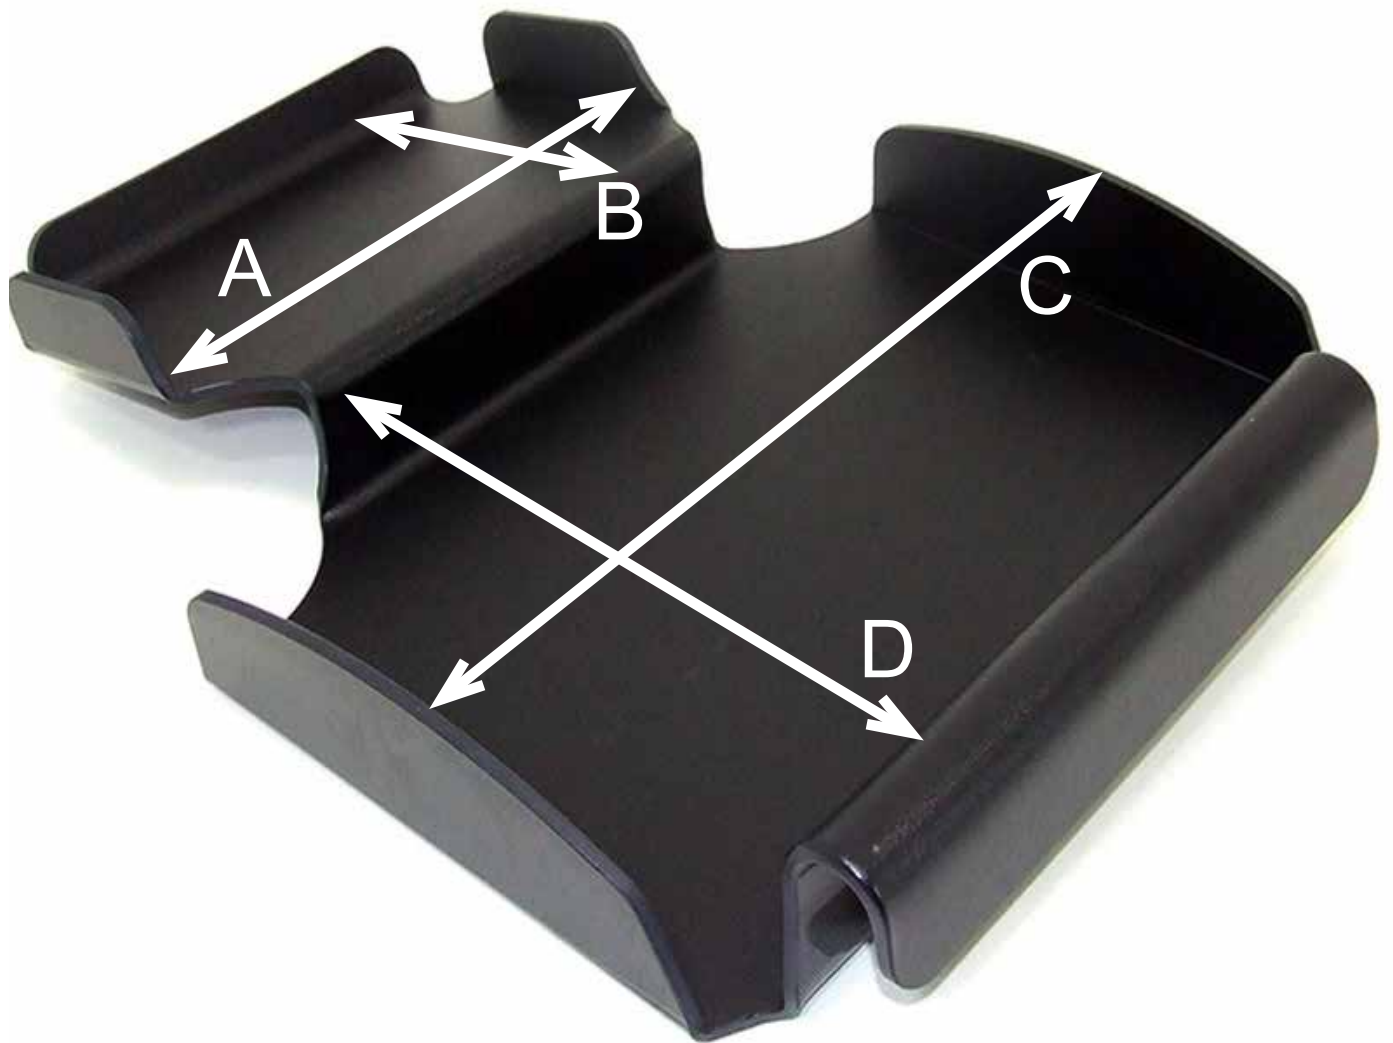

Mål basisplate-spesialunderstell for ekstra utrustning

Ca. mål i (cm)		A	B	C	D
3201-4100	Str 1	27	18	38,5	29
3203-4100	Str 2	32	18	43,5	29

max last 15 kg