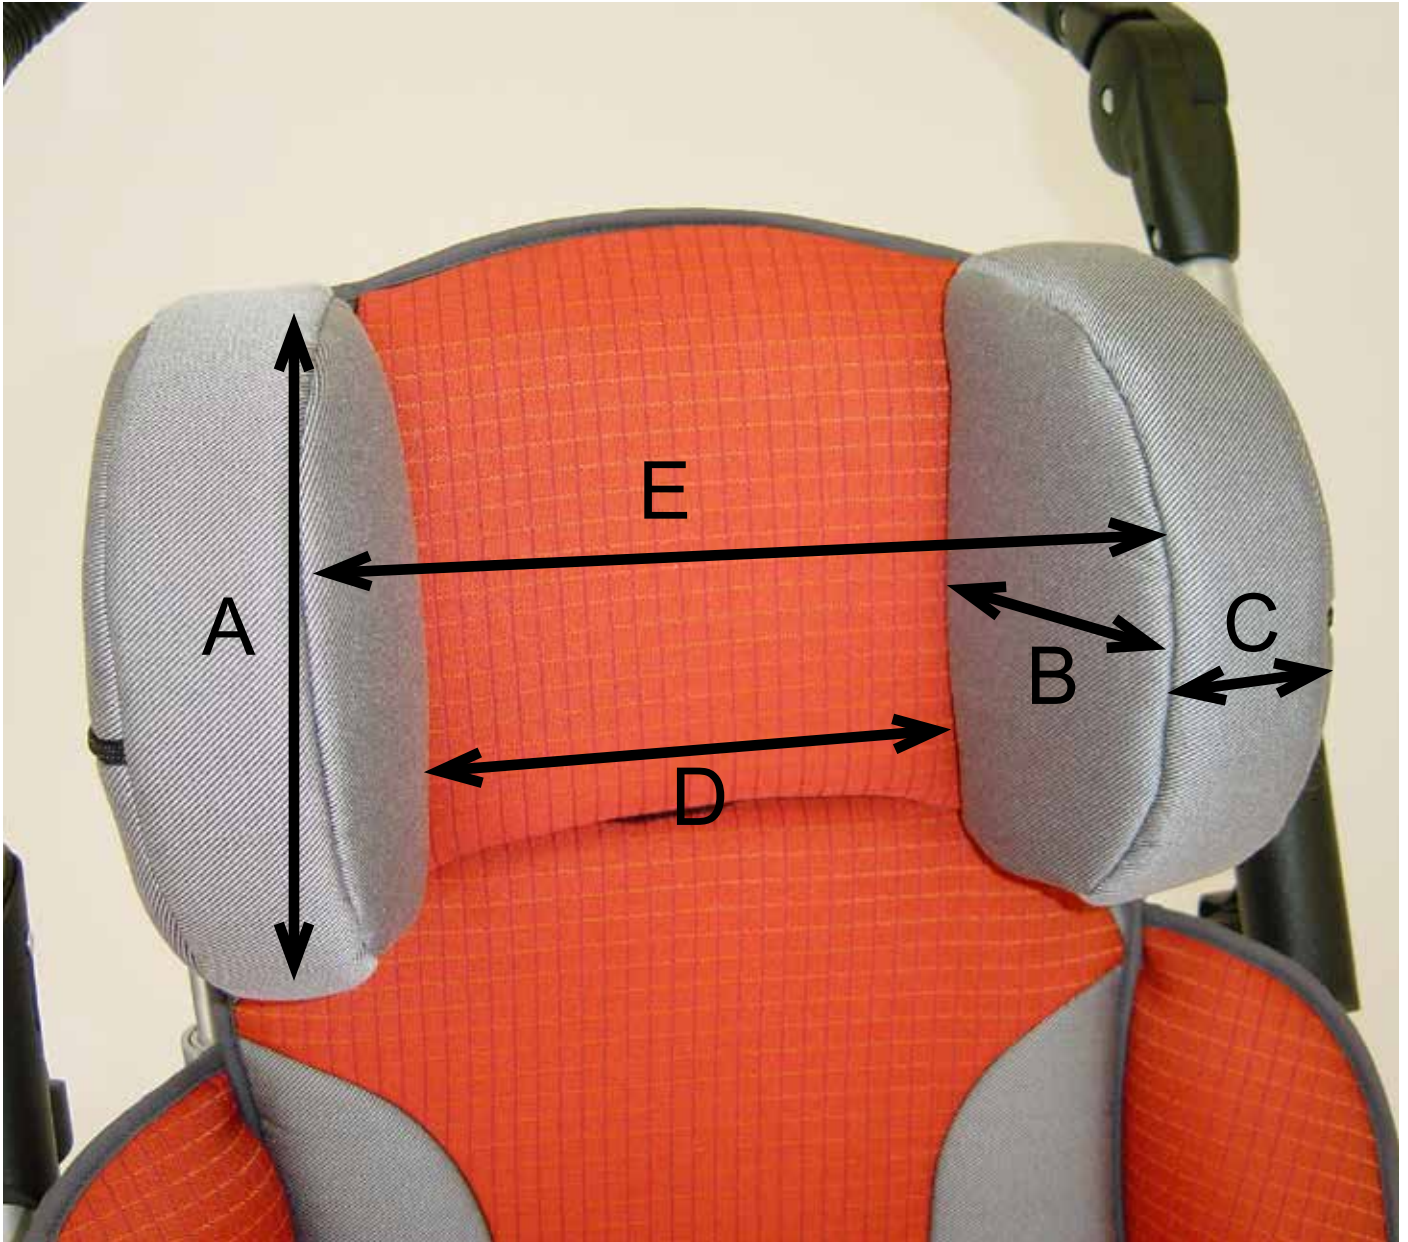

Hodestøtte, stor

Ca. mål i (cm)		A	B	C	D	E
3201-7600 3201-7601	Str 1	17	10	5	8 - 17	12 - 21
3203-7600 3203-7601	Str 2	19	11	5	13 - 22	17 - 26