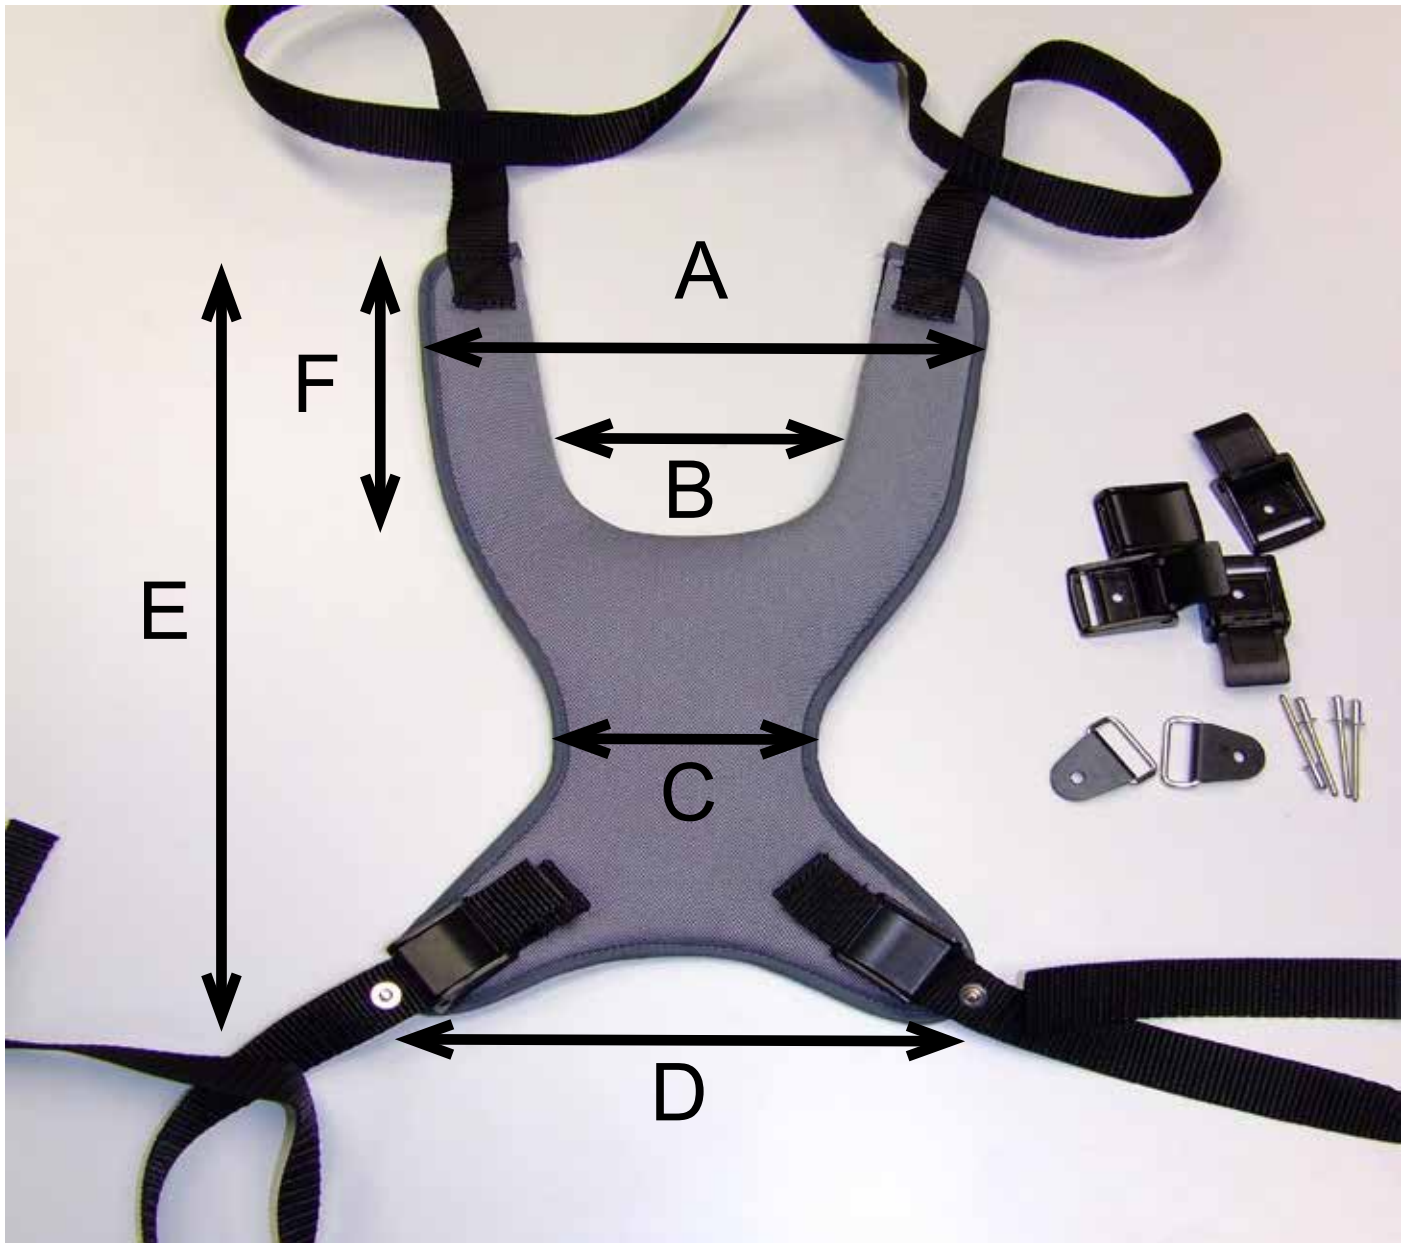

Bryst-skuldersele

Ca. mål i (cm)		A	B	C	D	E	F
3201-5600	Str 1	18	9	8,5	18,5	27	11
3201-5700	Str 2	23,5	12	10	21,5	35	15
3203-5600	Str 3	24	12	11	28	41	17