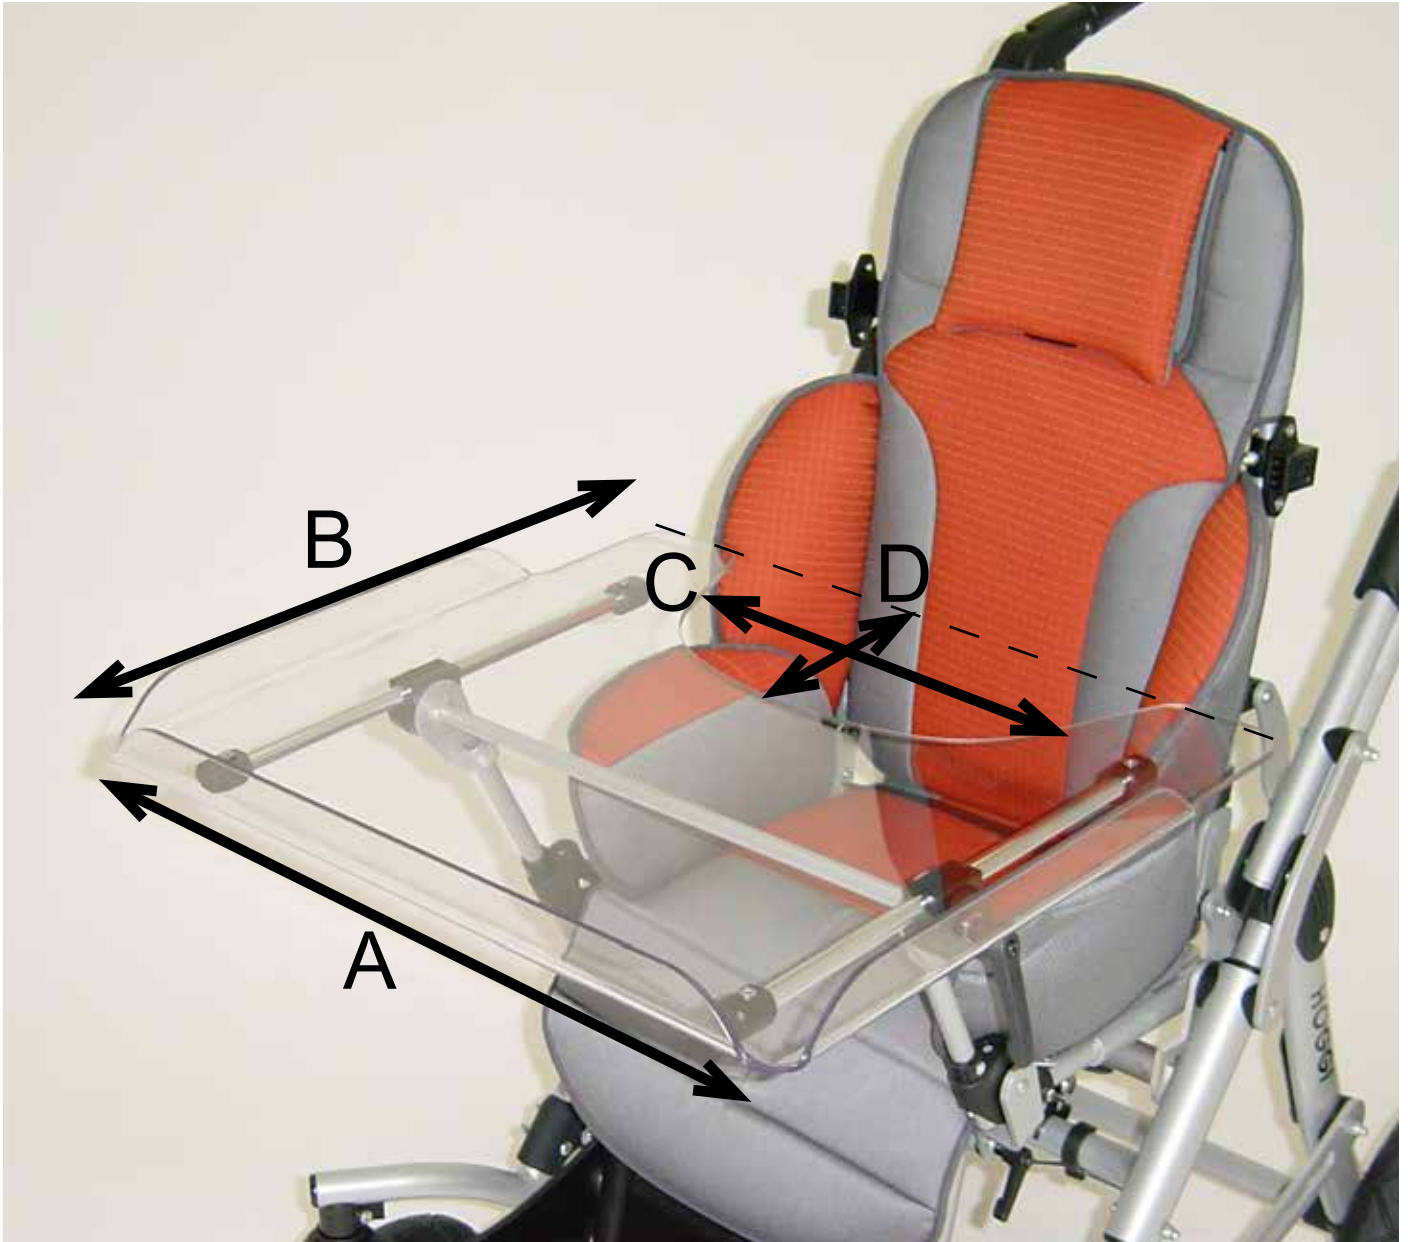

Bord

Ca. mål i (cm)		A	B	C	D
323x-8200 323x-8202	Plexi	52	47	29	16
323x-8201 323x-8203	Grå plast	52	47	29	16