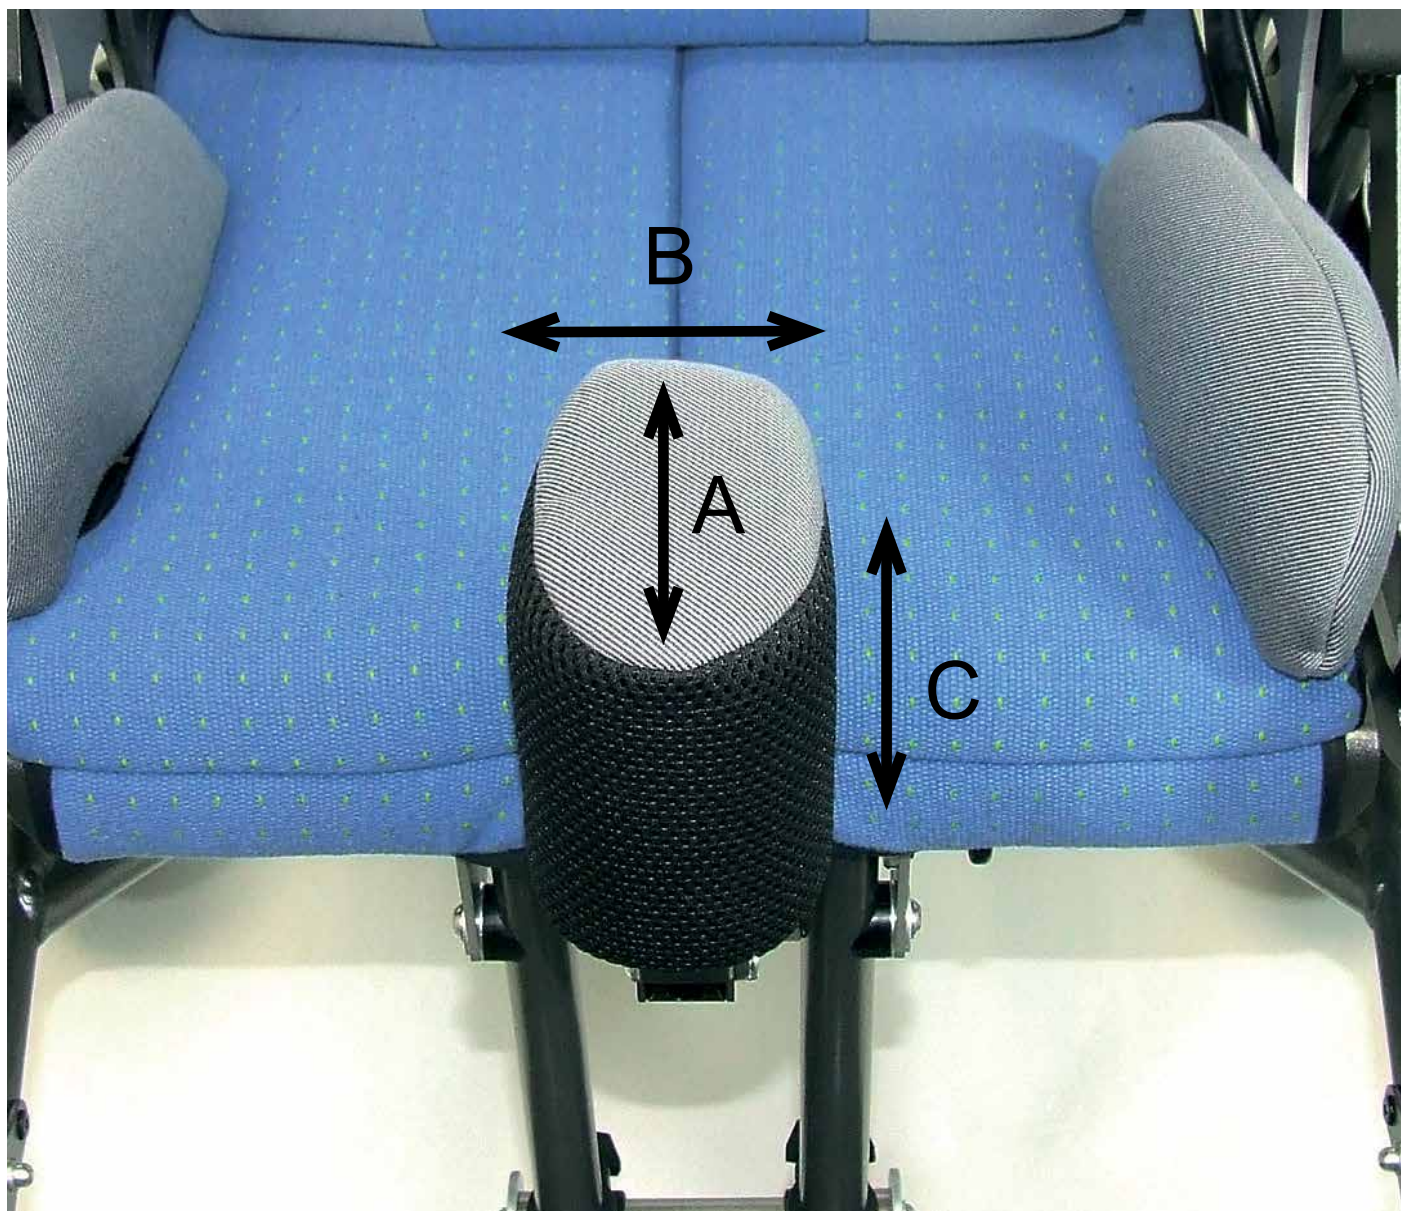

Abduksjonskloss

Ca. mål i (cm)		A	B	C
	Str 1	9	6	9
	Str 2	11	8	10
	Str 3	12,5	9	10