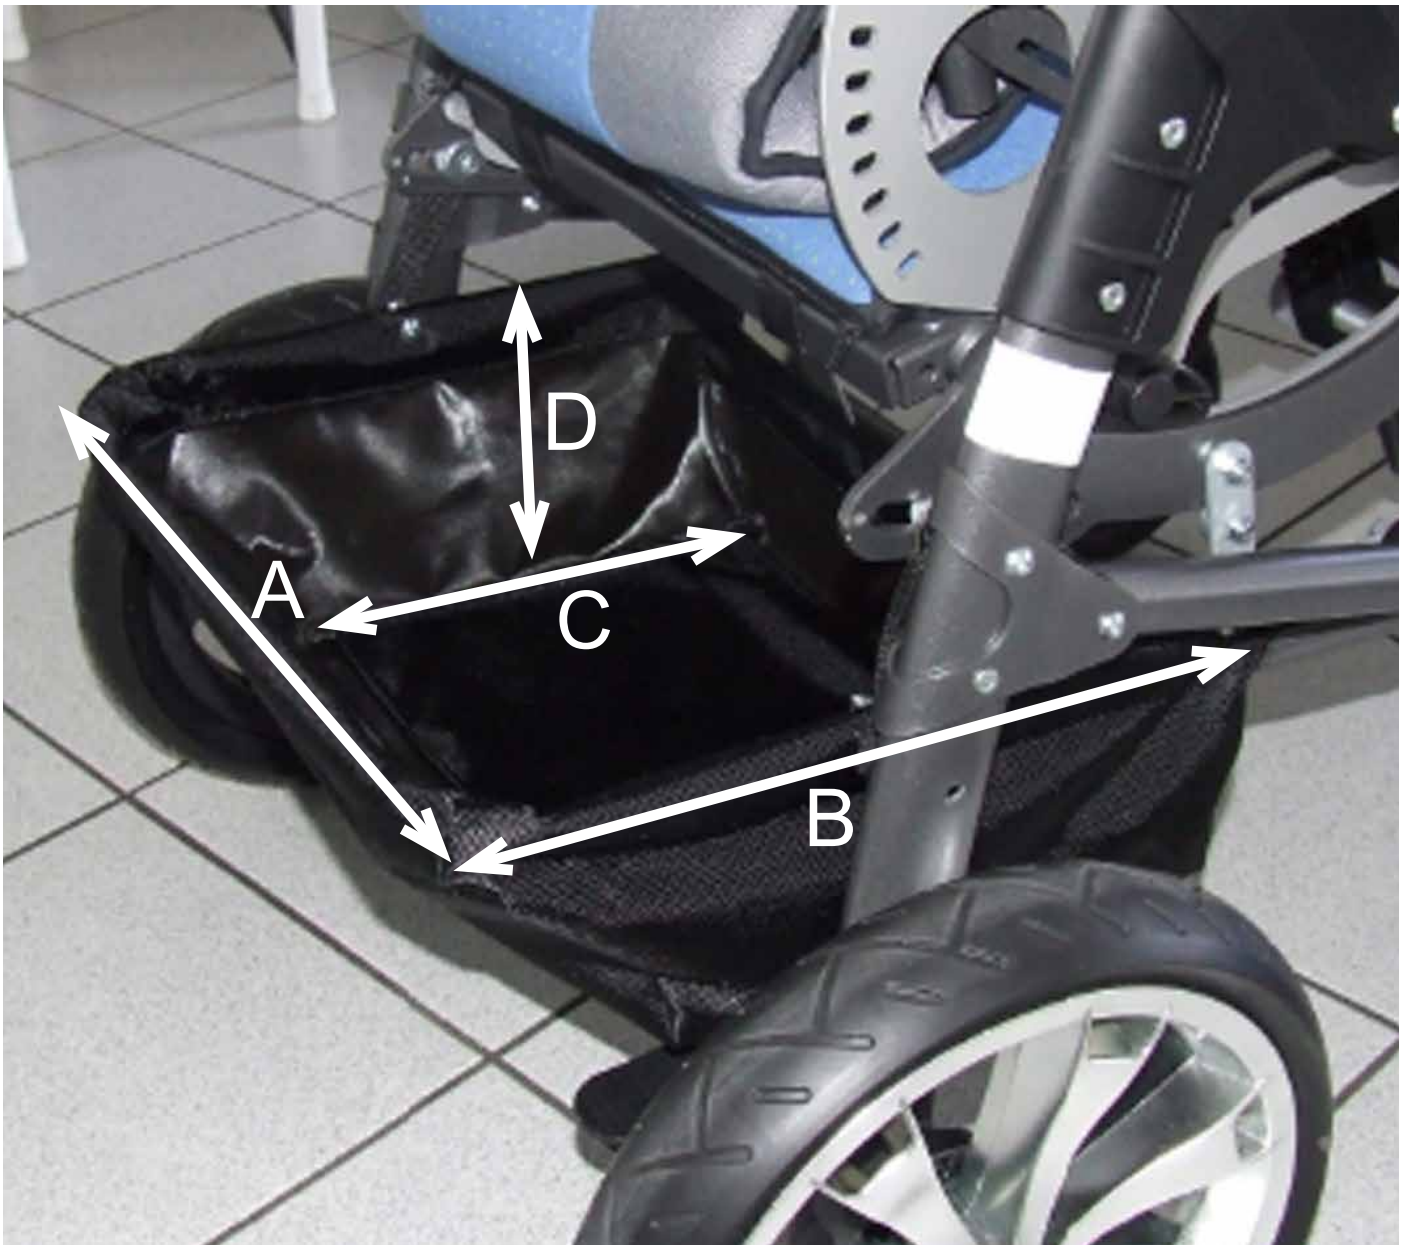

Mål kurv modell 8 kg

Ca. mål i (cm)		A	B	C	D
3231-9402E	Str 1	37	32	24	15
3233-9402E	Str 2	42	32	24	15