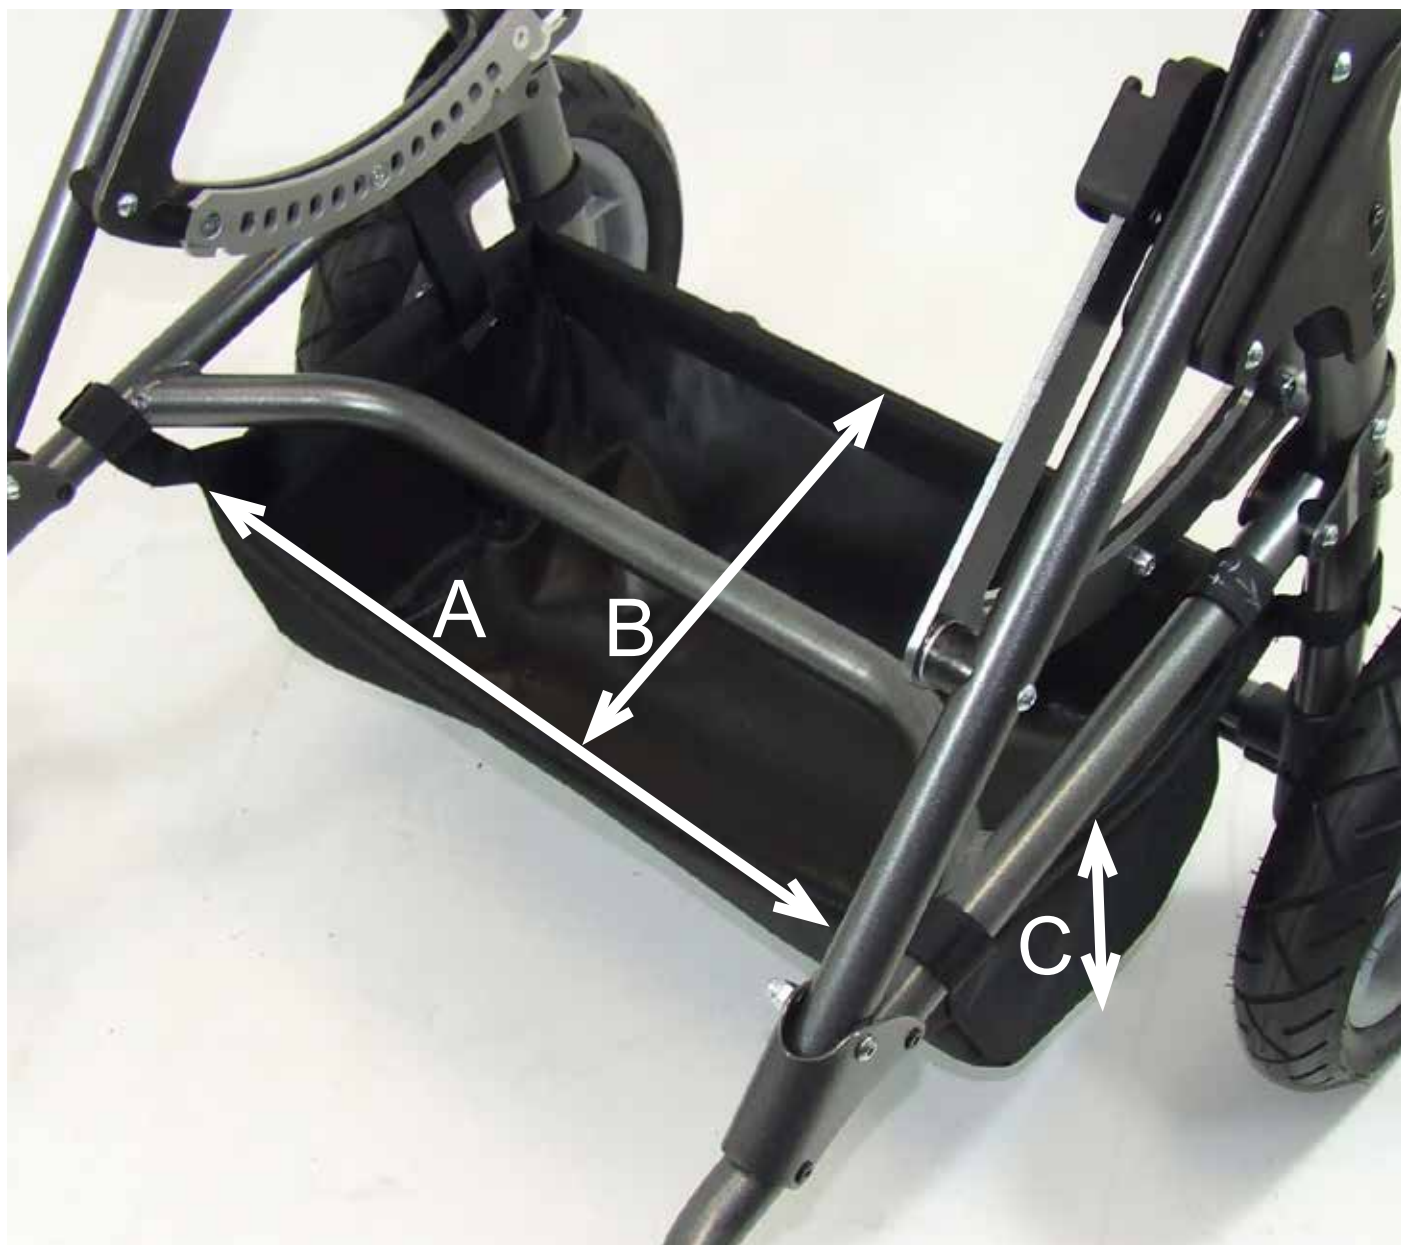

## Mål kurv modell 3 kg

Ca. mål i (cm)		A	B	C
3231-9401E	Str 1	40	24	17
3233-9401E	Str 2	45	24	17