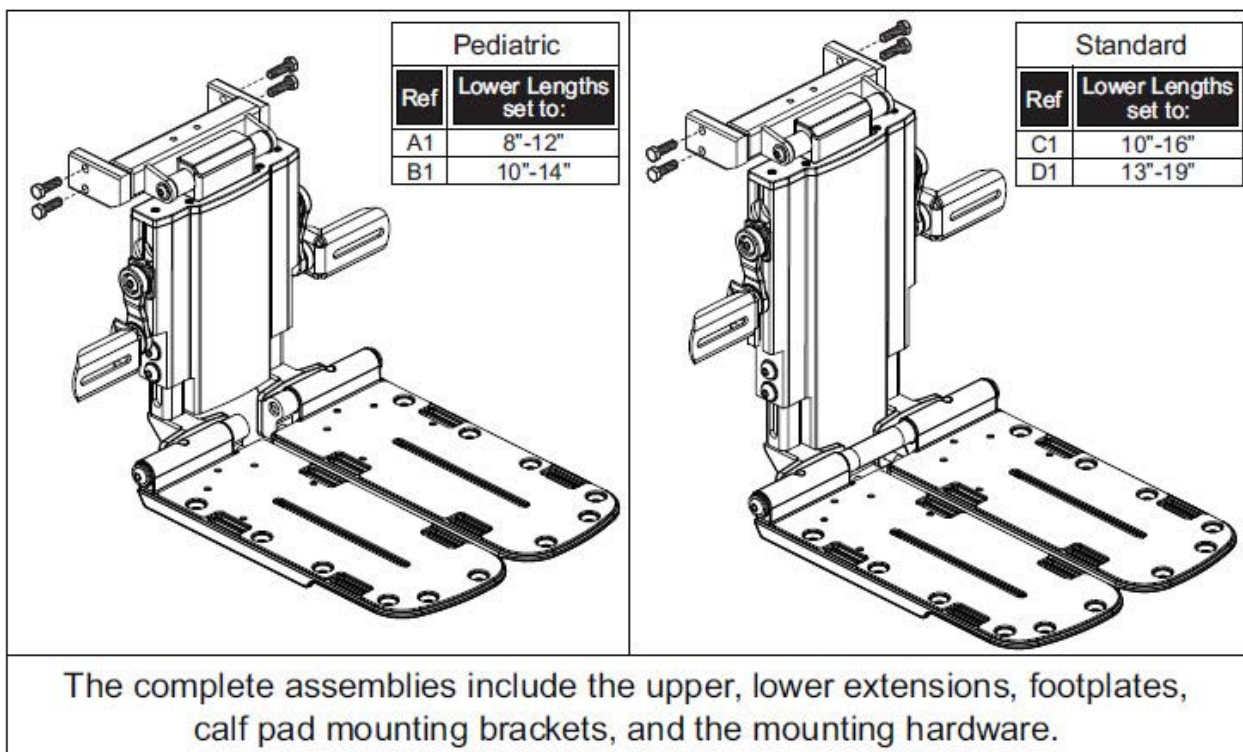

MC 1122 Quantum (Electric central footrest - with split footrests)

Centermonteret fodplade - komplet samlet
Center Mount Foot Platform - Complete Assemblies

REF #	PART #	DESCRIPTION	QTY	MSRP (Euro) ¹¹
A1	RIG131111	ADJUSTABLE CENTER MOUNT FOOT PLATFORM,ASSY,8"-12"L,PEDIATRIC,W/MOUNTING HARDWARE	1	N/A
B1	RIG131111	ADJUSTABLE CENTER MOUNT FOOT PLATFORM,ASSY,8"-12"L,PEDIATRIC,W/MOUNTING HARDWARE	1	N/A
C1	RIG131109	ADJUSTABLE CENTER MOUNT FOOT PLATFORM,ASSY,10"-16"L,W/MOUNTING HARDWARE	1	N/A
D1	RIG131110	ADJUSTABLE CENTER MOUNT FOOT PLATFORM,ASSY,13"-19"L,W/MOUNTING HARDWARE	1	N/A