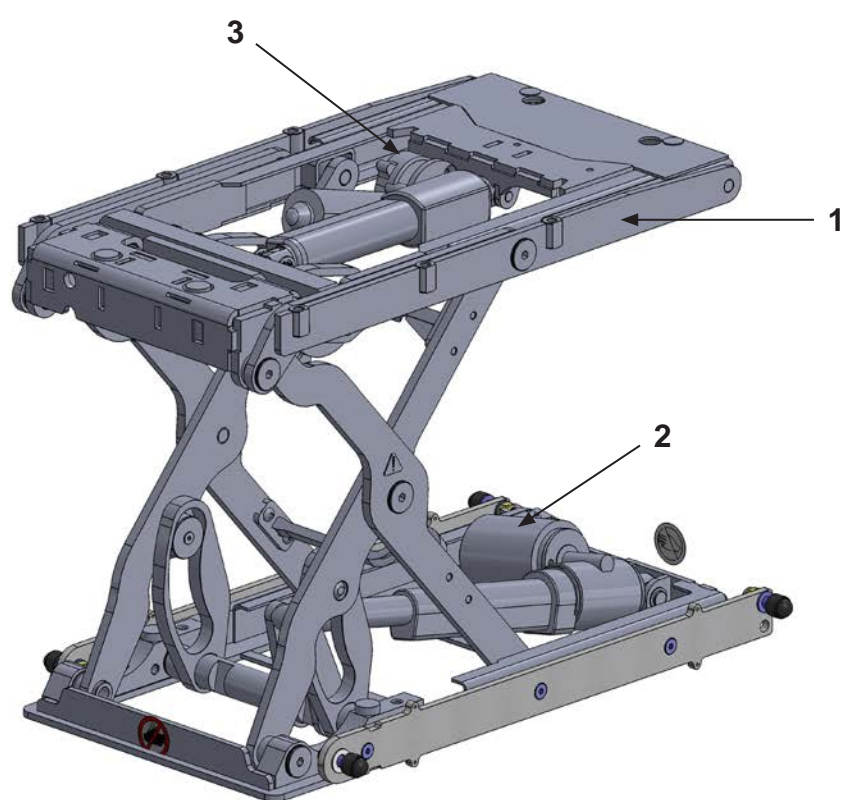

MC 1122 Quantum

Sædemodul 1122, med tilt funktion
Seat module 1122 incl tilt function

MC 1122 Quantum

Sædemodul 1122, med tilt funktion
Seat modul 1122 incl tilt function

Pos.	Del/part no.	Benævnelse	Part name	Antal/ quant.
1	2408-1216	Sædemodul, El-tilt - MBL	Seat module tilt - MBL	1

MC 1122 Quantum

Sædemodul 1122, el-hejs & tilt
Seat module MBL electric hoist and tilt

MC 1122 Quantum

Sædemodul 1122, el-hejs & tilt
 Seat module MBL electric hoist and tilt

Pos.	Del/part no.	Benævnelse	Part name	Antal/quant.
1	2408-1213	Sædemodul MBL el-hejs og tilt	Seat module MBL electric hoist and tilt	1
2	2404-1240	Hejs aktuator for MBL hejs og tilt (Centermål 104 mm)	Actuator for MBL hoist and tilt (Centre to centre 104 mm)	1
	2404-1487	Hejs aktuator for MBL hejs og tilt (Centermål 114 mm)	Actuator for MBL hoist and tilt (Centre to centre 114 mm)	1
3	2404-1241	Tilt aktuator for MBL hejs og tilt	Actuator for MBL hoist and tilt	1