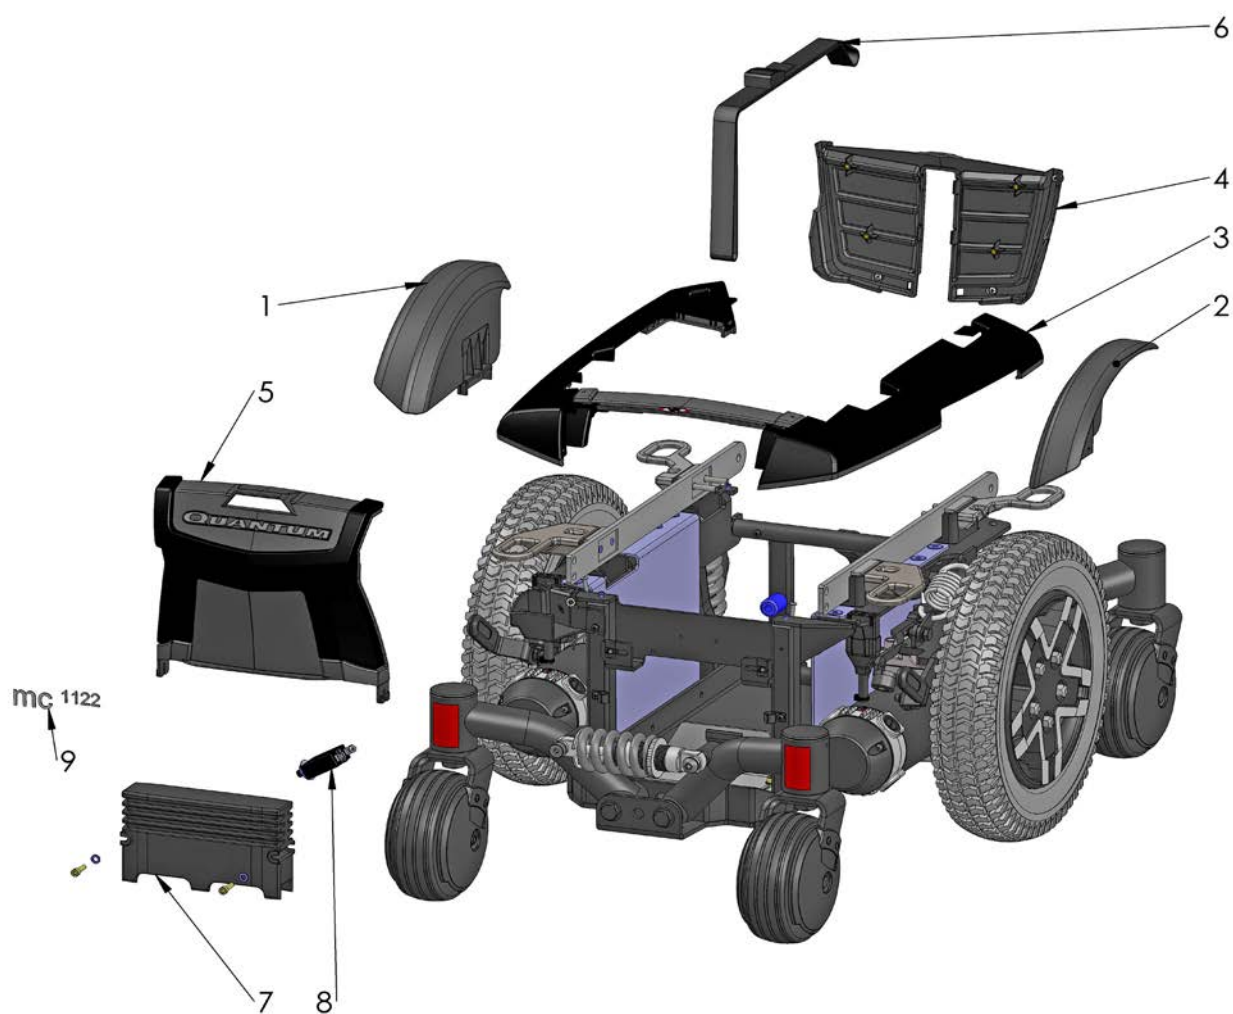

MC 1122 Quantum

Undervogn basic
Undercarriage basic

MC 1122 Quantum

Undervogn skærme og power modul
Undercarriage covers and power module

Pos.	Del/part no.	Benævnelse	Part name	Antal/ quant.
1	2401-1238	Hjulskærm venstre MC 1122	Wheel cover, left, MC 1122	1
2	2401-1237	Hjulskærm højre MC 1122	Wheel cover, right, MC 1122	1
3	2401-1241	Centerskærm MC 1122	Central cover, MC 1122	1
4	2401-1239	Skærm front, MC 1122	Front cover, MC 1122	1
5	2401-1240	Skærm bag, MC 1122	Back cover, MC 1122	1
6	1505-1185	Batterirem	Battery strap	1
7	2405-1242	Power modul PMA til DX2	Power module PMA for DX2	1
8	2405-1109	Termosikring u/flysikring 70A	Thermal fuse no/ flight security 70A	1
9	2409-1017	Label sølv, MC 1122	Silver label, MC 1122	1