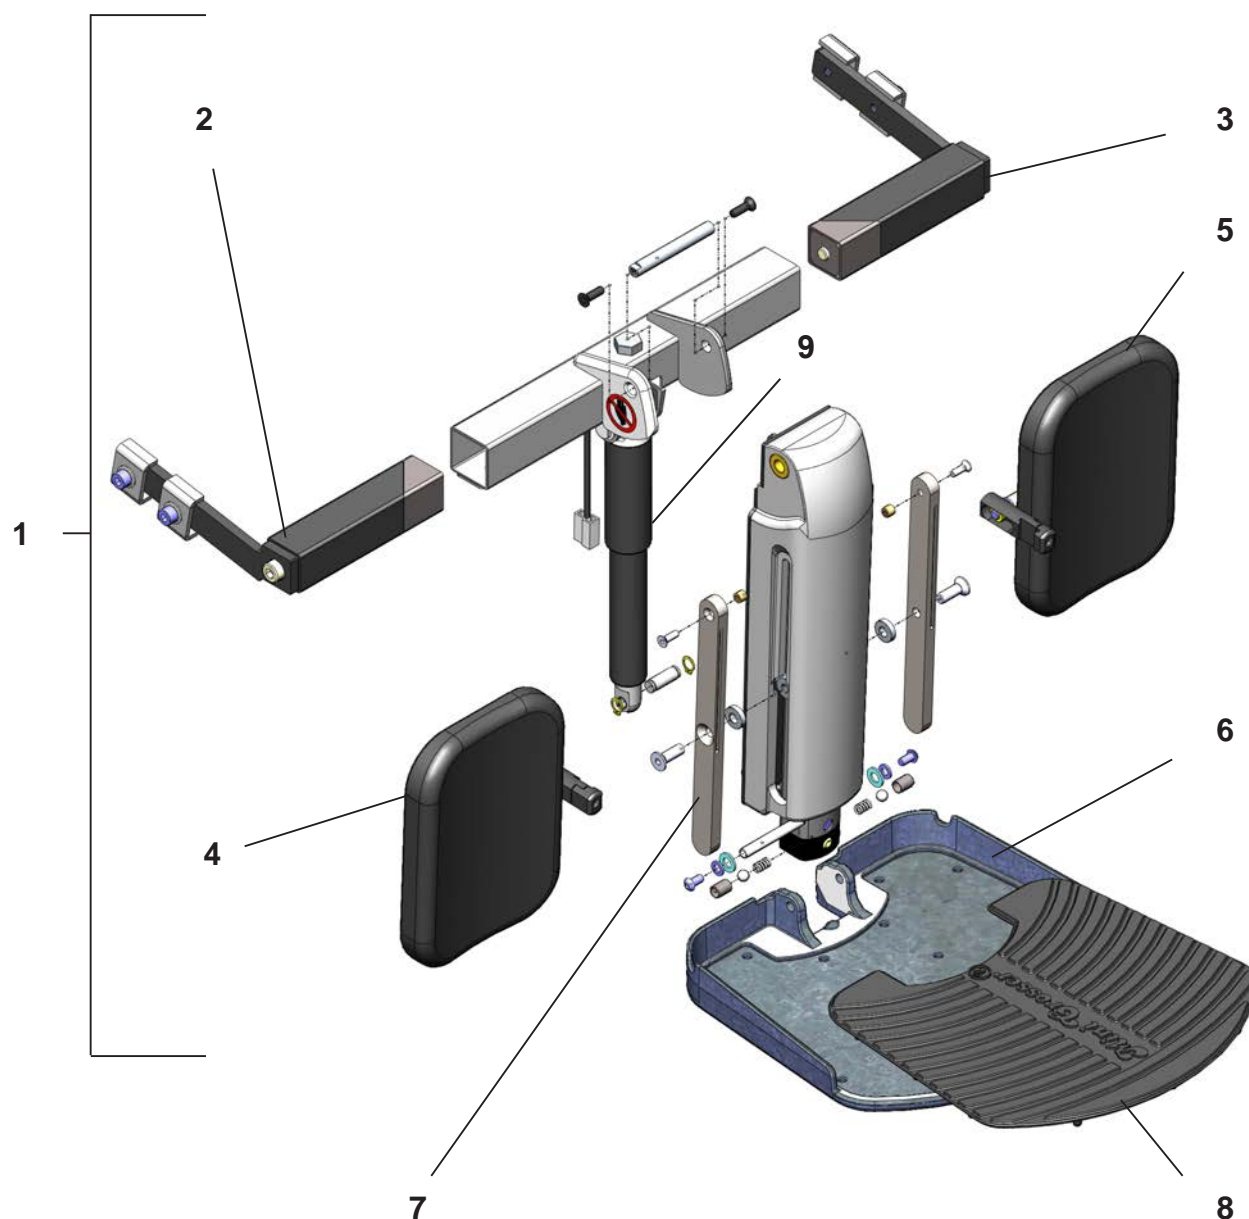

MC 1122 Quantum

Centralfodplade, voksen, EL.
Central footplate, adult, electric

MC 1122 Quantum

Centralfodplade, voksen, EL.
 Central footplate, adult, electric

Pos	Del/part no.	Beskrivelse	Part name	Antal/ quant.
1	2406-1159	Fodbræt t/ voksen (ud-ind/op-ned)	Footplate for adult (out-in/up-down)	1
2	2408-1204	Torsionsled komplet voksen, højre	Torque joint complete adult, right	1
3	2408-1205	Torsionsled komplet voksen, venstre	Torque joint complete adult, left	1
4	2413-1093	Lægpude II komplet, højre	Calf rest II complete, right	1
5	2413-1095	Lægpude II komplet, venstre	Calf rest II complete, left	1
6	2408-1096	Centerfodplade aluminium	Central footplate, aluminium	1
7	2408-1093	Skydeskinne-lægpude	Sliding rail - calf rest	2
8	2406-1161	Fodmåtte for fodplade voksen/barn	Footmat for footplate adult/child	1
9	2404-1189	Actuator, ud/ind, central fodplade. 1:51	Actuator, out/in, central footrest. 1:51	1