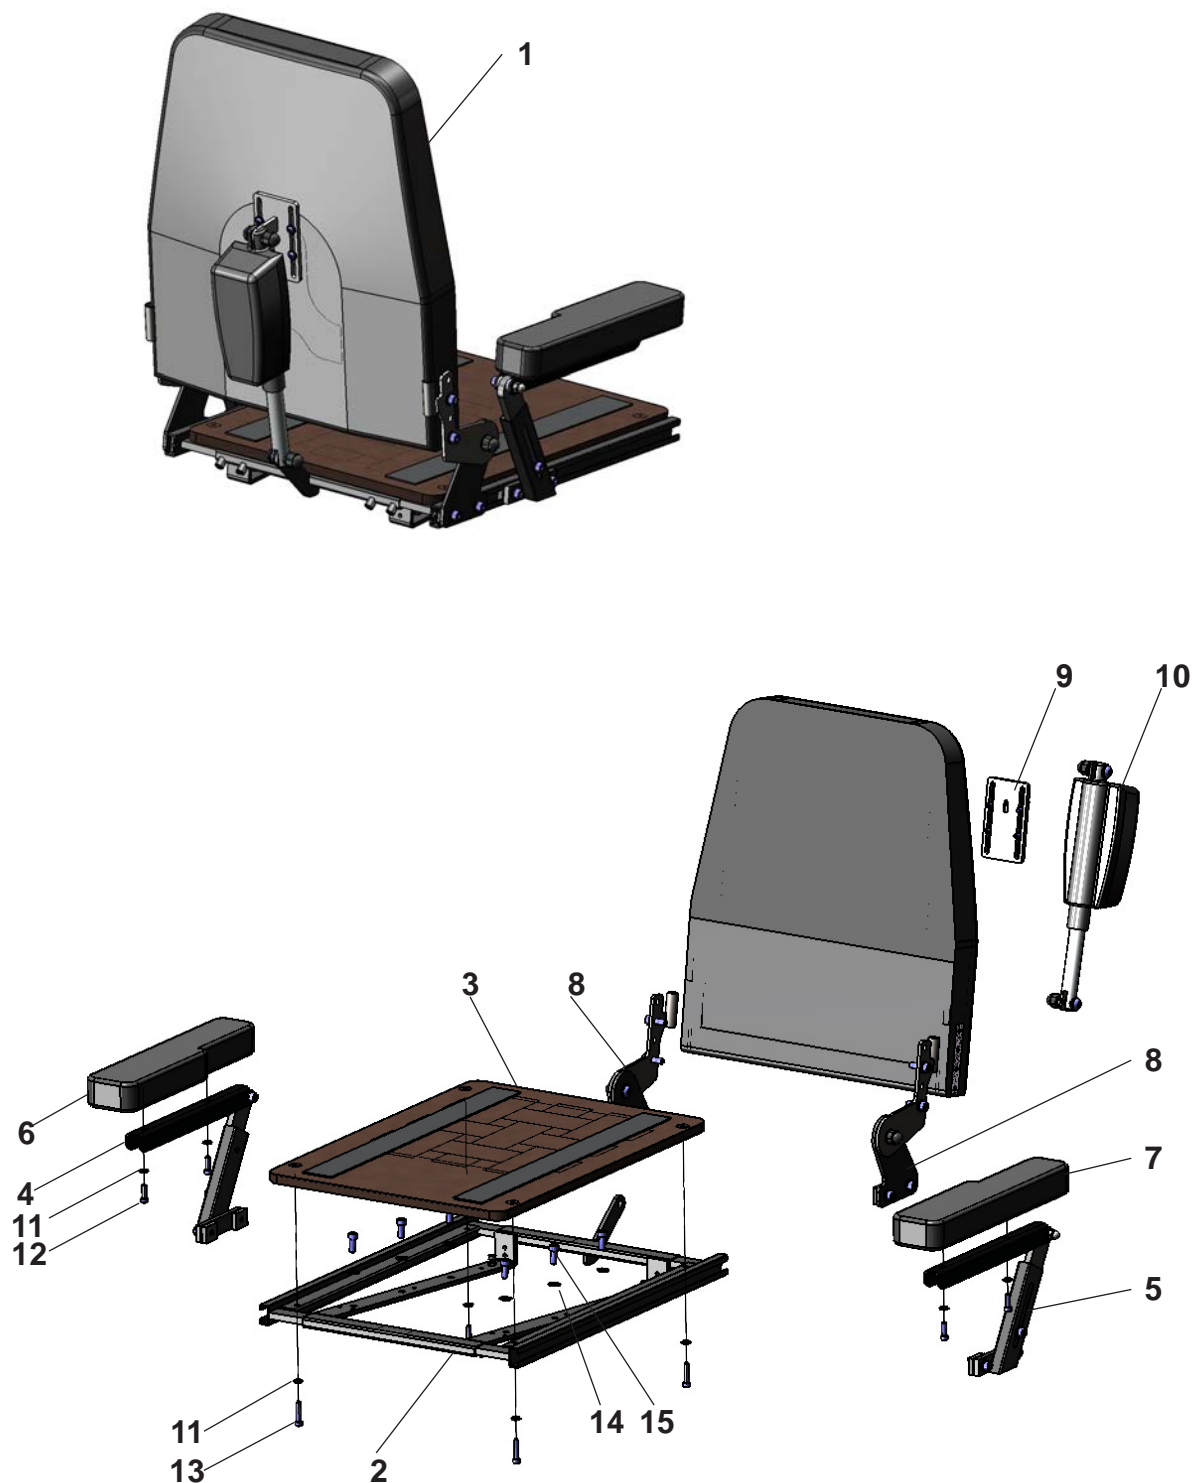

MC 1122 Quantum

Spinalus MC 1122 uden puder
 Spinalus MC 1122 without cushions

MC 1122 Quantum

Spinalus MC 1122 uden puder

Spinalus MC 1122 without cushions

Pos.	Del/part no.	Benævnelse	Part name	Antal/ quant.
1	2407-1083	Spinalus 40 cm - MC 1122 uden puder	Spinalus 40 cm - MC 1122 w/o cushions	1
	2407-1085	Spinalus 45 cm - MC 1122 uden puder	Spinalus 45 cm - MC 1122 w/o cushions	1
	2407-1087	Spinalus 50 cm - MC 1122 uden puder	Spinalus 50 cm - MC 1122 w/o cushions	1
	2407-1088	Spinalus 55 cm - MC 1122 uden puder	Spinalus 55 cm - MC 1122 w/o cushions	1
	2407-1163	Spinalus 60 cm - MC 1122 uden puder	Spinalus 60 cm - MC 1122 w/o cushions	1
2	1507-1332	Sæderamme 40-60 cm, Spinalus	Seat frame 40-60 cm, Spinalus	1
3	2407-1106	Træplade komplet til sæde 40 cm	Wooden plate complete for seat 40 cm	1
	1507-1176	Træplade komplet til sæde 45 cm	Wooden plate complete for seat 45 cm	1
	2407-1108	Træplade komplet til sæde 50 cm	Wooden plate complete for seat 50 cm	1
	2407-1109	Træplade komplet til sæde 55 cm	Wooden plate complete for seat 55 cm	1
	2407-1110	Træplade komplet til sæde 60 cm	Wooden plate complete for seat 60 cm	1
4	1507-1169	Armlænsholder lav voksen, højre	Armrest mount low adult, right	1
5	1507-1170	Armlænsholder lav voksen, venstre	Armrest mount low adult, left	1
6	2406-1136	Armlæns pude læder, 7 x 35 cm, højre	Armrest cushion leather, 7 x 35 cm, right	1
7	2406-1137	Armlæns pude læder, 7 x 35 cm, venstre	Armrest cushion leather, 7 x 35 cm, left	1
8	2418-1043	Rygforskydning (H+V) sæt, MBL	Backrest displacement (H + V) set, MBL	1
9	2407-1059	Rygbeslag MBL	Backrest bracket MBL	1
10	2404-1193	Aktuator 110 mm, komplet	Actuator 110 mm, complete	1
11	8031-1124	M6 Rip-lock sikringssskive A2	M6 Rip-lock lock washer A2	8
12	8031-1012	M6 x 20 ch A2	M6 x 20 ch A2	4
13	8031-1268	M6 x 30 ch A2	M6 x 30 ch A2	4
14	8005-1012	M8 Rip-lock sikringssskive A2	M8 Rip-lock lock washer A2	6
15	8031-1087	M8 x 20 ch A2	M8 x 20 ch A2	6