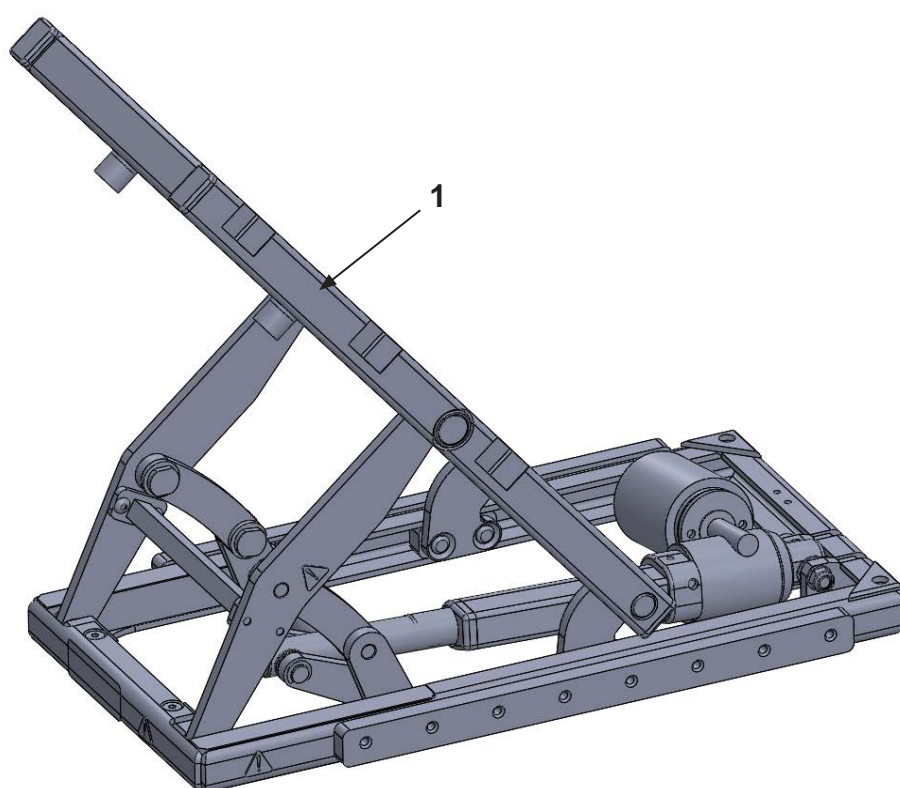

MC 1122 Quantum

Sædemodul 1122, med tilt funktion
Seat module 1122 incl tilt function

MC 1122 Quantum

Sædemodul 1122, med tilt funktion
Seat modul 1122 incl tilt function

Pos.	Del/part no.	Benævnelse	Part name	Antal/ quant.
1	2408-1216	Sædemodul, El-tilt - MBL	Seat module tilt - MBL	1