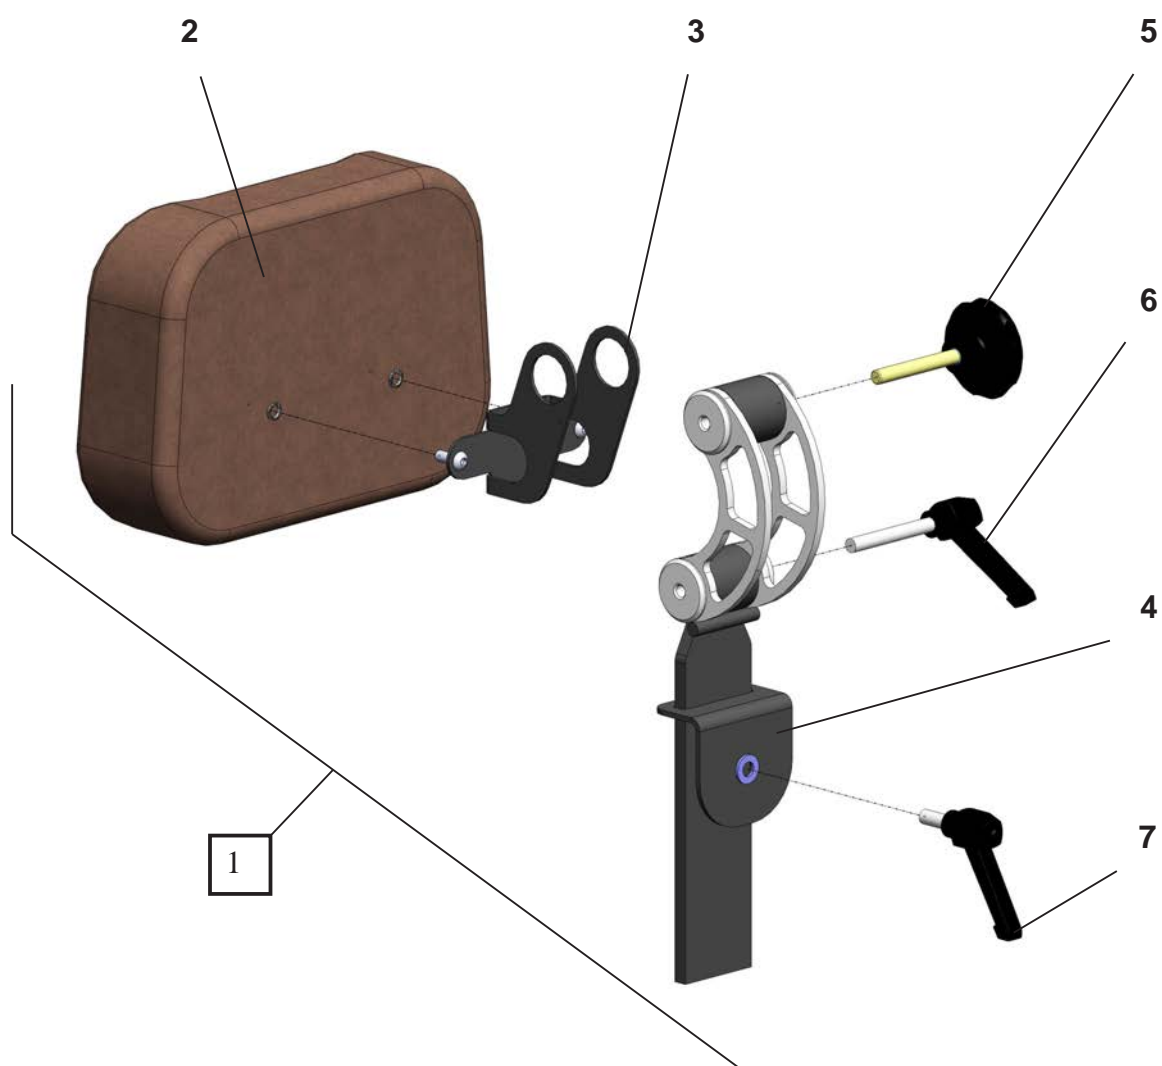

MC 1122 Quantum

Nakkestøtte voksen
Headrest adult

MC 1122 Quantum

Nakkestøtte voksen
Headrest adult

Pos	Del/part no.	Beskrivelse	Part name	Antal/ quant.
1	2413-1076	Nakkestøtte m/justerbar pude, voksen, stof	Headrest w/ adjustable pad, adult, fabric	1
1	2413-1077	Nakkestøtte m/justerbar pude, voksen PU	Headrest w/ adjustable pad, adult PU	1
2	2413-1085	Nakkepude - justerbar, voksen, stof	Headrest - adjustable, adult, fabric	1
2	2413-1087	Nakkepude - justerbar, voksen, PU	Headrest - adjustable, adult, PU	1
3	1507-1328	U-beslag for nakkestøtte	U-bracket for headrest	1
4	2406-1074	Vinkelbeslag til nakkestøtte	Angle bracket for headrest	1
5	8031-1264	Håndgreb med M8x60 gevind	Hand Lever w/ M8 x 60 thread	1
6	8031-1243	Ø8x60 Kipspænde	Ø8x60 hand screw	1
7	2435-1015	Ø8x20 Kipspænde	Ø8x20 hand screw	1