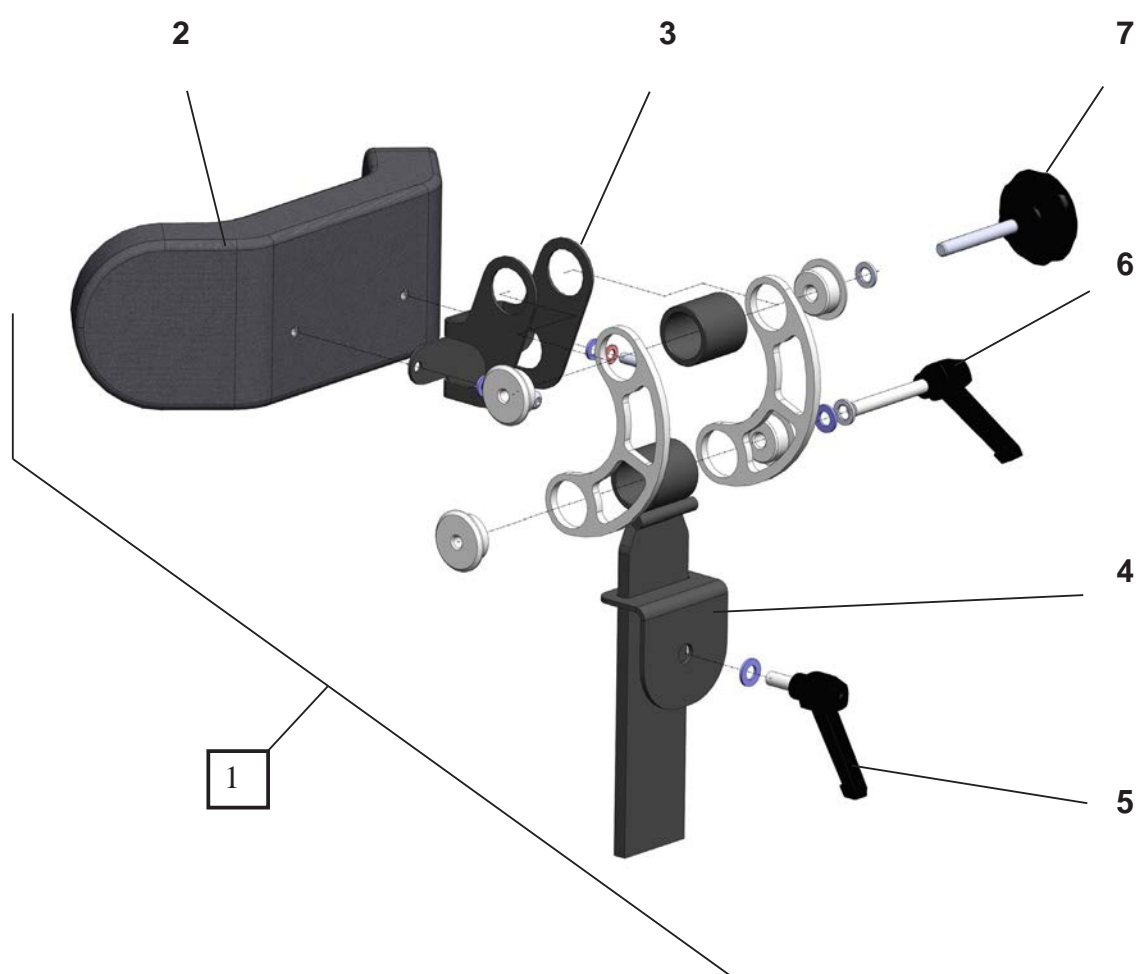

MC 1122 Quantum

Nakkestøtte Junior
Headrest Junior

MC 1122 Quantum

Nakkestøtte Junior

Headrest Junior

Pos	Del/part no.	Beskrivelse	Part name	Antal/ quant.
1	2413-1078	Nakkestøtte m/justerbar pude, junior, stof	Headrest w/ ajustable pad, junior, fabric	1
1	2413-1079	Nakkestøtte m/justerbar pude, junior, PU	Headrest w/ ajustable pad, junior, PU	1
2	2413-1086	Nakkepude - justerbar, junior (stof)	Headrest - ajustable, junior (fabric)	1
2	2413-1088	Nakkepude- justerbar, junior (PU)	Headrest - ajustable, junior (PU)	1
3	1507-1328	U-beslag for nakkestøtte	U-bracket for headrest	1
4	2406-1074	Vinkel beslag til nakkestøtte	Angle bracket for headrest	1
5	2435-1015	Ø8x20 Kipspænde	Ø8x20 hand screw	1
6	8031-1243	Ø8x60 Kipspænde	Ø8x60 hand screw	1
7	8031-1264	Håndgreb med M8 x 60 gevind	Hand Lever w/ M8 x 60 thread	1