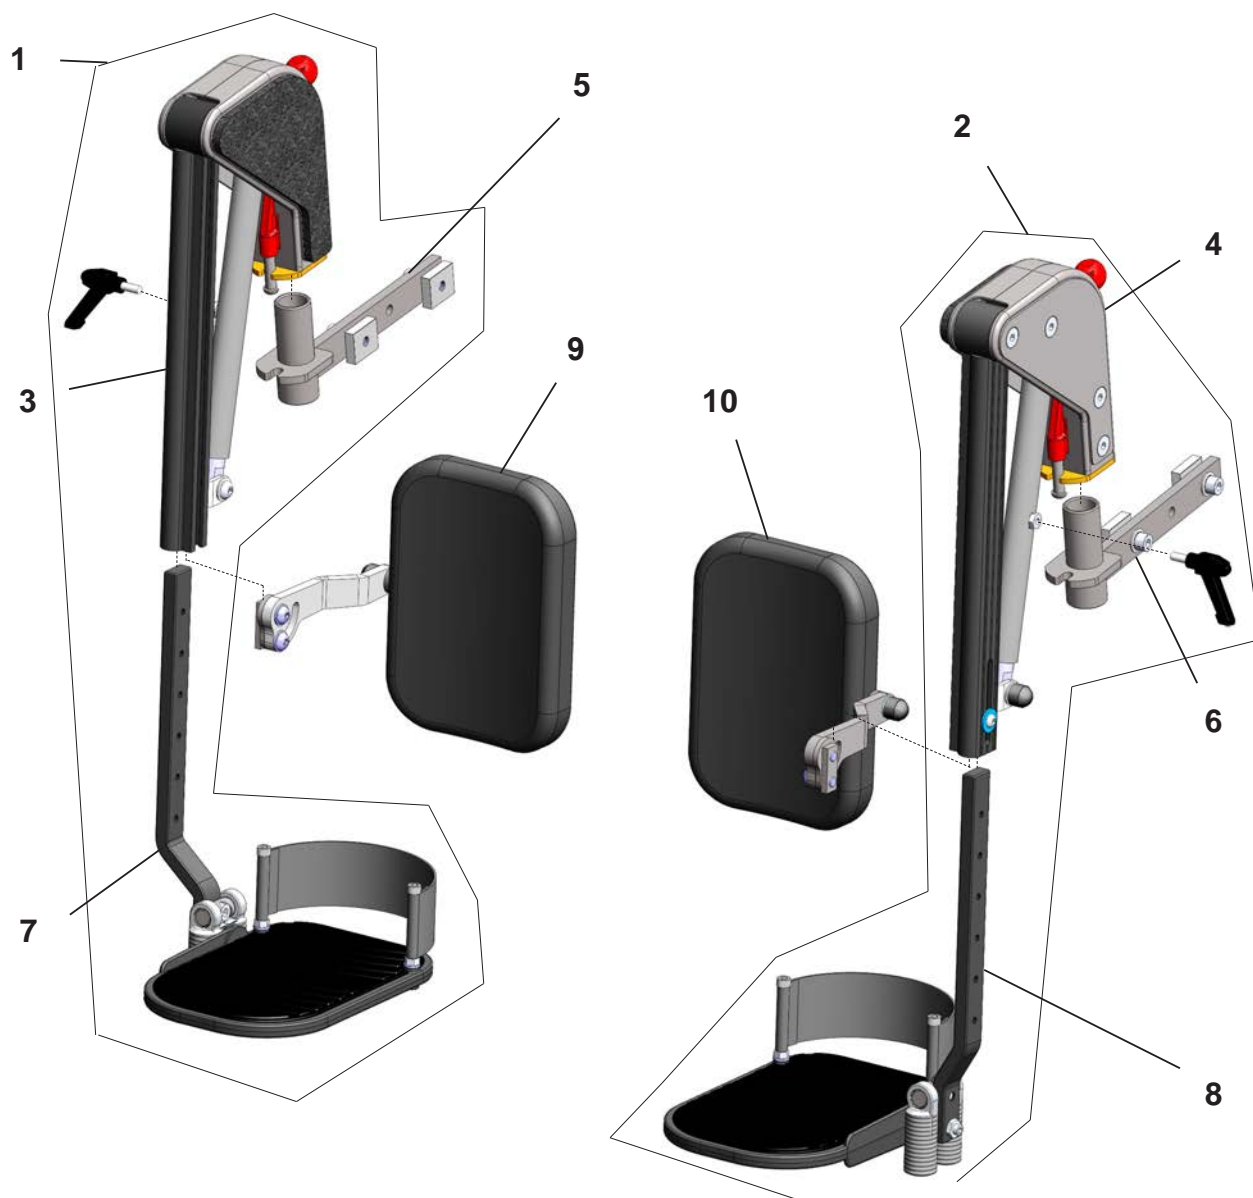

MC 1122 Quantum

Fodstøtte, manuel voksen
Footrest, manual adult

MC 1122 Quantum

Fodstøtte, manuel voksen

Footrest, manual adult

Pos	Del/part no.	Beskrivelse	Part name	Antal/ quant.
1	2408-1229	Fodstøtte manuel voksen, højre, SB40-45	Footrest manual adult, right, SB40-45	1
2	2408-1230	Fodstøtte manuel voksen, venstre, SB40-45	Footrest manual adult, left, SB40-45	1
3	2408-1234	Fodstøtte toppart, højre manuel	Footrest top part, right manual	1
4	2408-1235	Fodstøtte toppart, venstre manuel	Footrest top part, left manual	1
5	2408-1160	Monteringsbeslag f/fodstøtte, højre EL.	Mounting Bracket f/footrest, right	1
6	2408-1161	Monteringsbeslag f/fodstøtte, venstre EL.	Mounting Bracket f/footrest, left	1
7	2408-1169	Fodplade højre, SB40-45	Footplate right, SB40-45	1
7	2408-1192	Fodplade højre, SB50+	Footplate right, SB50+	1
7	2408-1168	Fodplade højre, SB35	Footplate right, SB35	1
8	2408-1172	Fodplade venstre, SB40-45	Footplate left, SB40-45	1
8	2408-1193	Fodplade venstre, SB50+	Footplate left, SB50+	1
8	2408-1171	Fodplade venstre, SB35	Footplate left, SB35	1
9	2408-1163	Lægpude højre komplet, SB40-45	Calf rest right complete, SB40-45	1
9	2408-1199	Lægpude højre komplet, SB50+	Calf rest right complete, SB50+	1
10	2408-1165	Lægpude venstre komplet, SB40-45	Calf rest left complete, SB40-45	1
10	2408-1200	Lægpude venstre komplet, SB50+	Calf rest left complete, SB50+	1