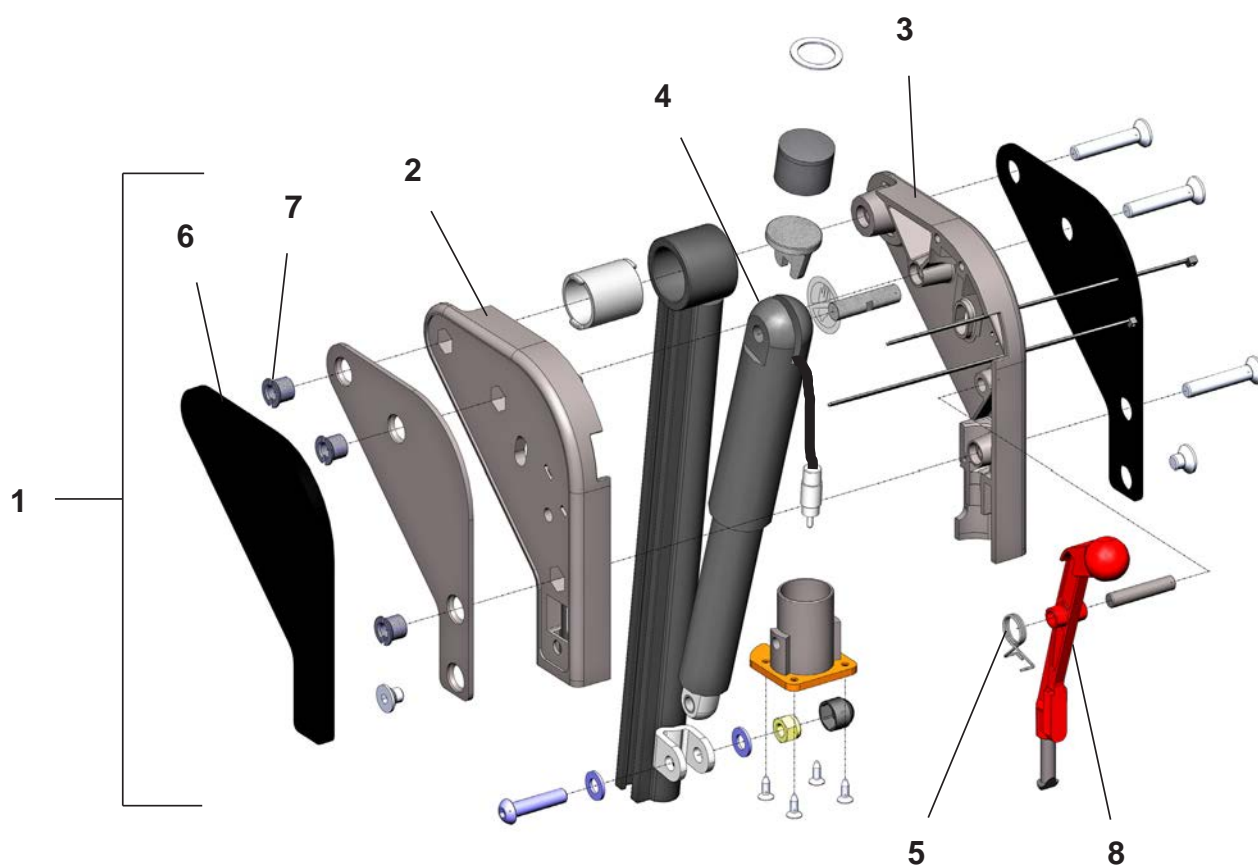

MC 1122 Quantum

Nakkestøtte voksen
Headrest adult

MC 1122 Quantum

Nakkestøtte voksen
 Headrest adult

Pos	Del/part no.	Beskrivelse	Part name	Antal/ quant.
1	2413-1076	Nakkestøtte m/justerbar pude, voksen, stof	Headrest w/ adjustable pad, adult, fabric	1
1	2413-1077	Nakkestøtte m/justerbar pude, voksen PU	Headrest w/ adjustable pad, adult PU	1
2	2413-1085	Nakkepude - justerbar, voksen, stof	Headrest - adjustable, adult, fabric	1
2	2413-1087	Nakkepude - justerbar, voksen, PU	Headrest - adjustable, adult, PU	1
3	1507-1328	U-beslag for nakkestøtte	U-bracket for headrest	1
4	2406-1074	Vinkelbeslag til nakkestøtte	Angle bracket for headrest	1
5	8031-1264	Håndgreb med M8x60 gevind	Hand Lever w/ M8 x 60 thread	1
6	8031-1243	Ø8x60 Kipspænde	Ø8x60 hand screw	1
7	2435-1015	Ø8x20 Kipspænde	Ø8x20 hand screw	1

MC 1122 Quantum

Fodstøtte aktuator del
Footrest actuator part

MC 1122 Quantum

Fodstøtte aktuator del

Footrest actuator part

Pos	Del/part no.	Beskrivelse	Part name	Antal/ quant.
1	2408-1166	Fodstøtte aktuator del højre	Footrest actuator part right	1
1	2408-1167	Fodstøtte aktuator del venstre	Footrest actuator part left	1
2	2408-1081	Benstøttehoved venstre	Legrest head left	1
3	2408-1082	Benstøttehoved højre	Legrest head right	1
4	2408-1182	Aktuator del elbenstøtte komplet	Actuator part electric legrest complete	1
5	2408-1085	Fjeder for lås benstøtte	Spring for lock, legrest	1
6	2408-1178	Knæled beskytter, højre	Knee protector, right	1
6	2408-1179	Knæled beskytter, venstre	Knee protector, left	1
7	2408-1088	M8 møtrik special	M8 special nut	3
8	2408-1185	Låseenhed benstøtte	Locking device for legrest	1