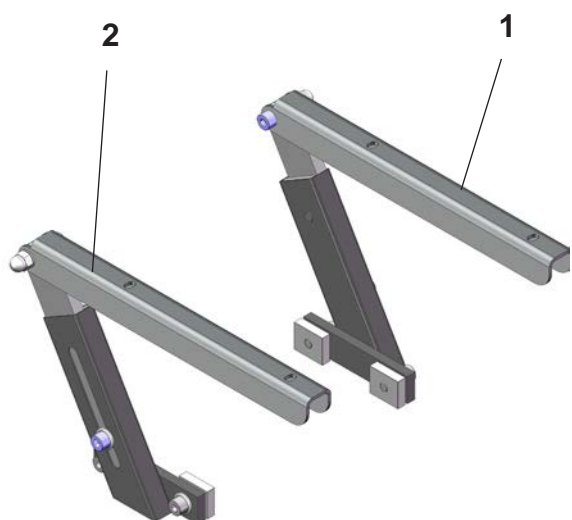

MC 1122 Quantum

Armlæn
Armrests

MC 1122 Quantum

Armlæn
Armrests

Pos	Del/part no.	Beskrivelse	Part name	Antal/ quant.
1	1507-1170	Armlænsholder lav, venstre, voksen	Armrest mount low, left, adult	1
2	1507-1169	Armlænsholder lav, højre, voksen	Armrest mount low, right, adult	1
3	1507-1195	Armlænsholder høj, venstre voksen	Armrest mount high, left adult	1
4	1507-1194	Armlænsholder høj, højre voksen	Armrest mount high, right adult	1
5	1507-1172	Armlænsholder, venstre junior	Armrest mount, left junior	1
6	1507-1171	Armlænsholder, højre junior	Armrest mount, right junior	1