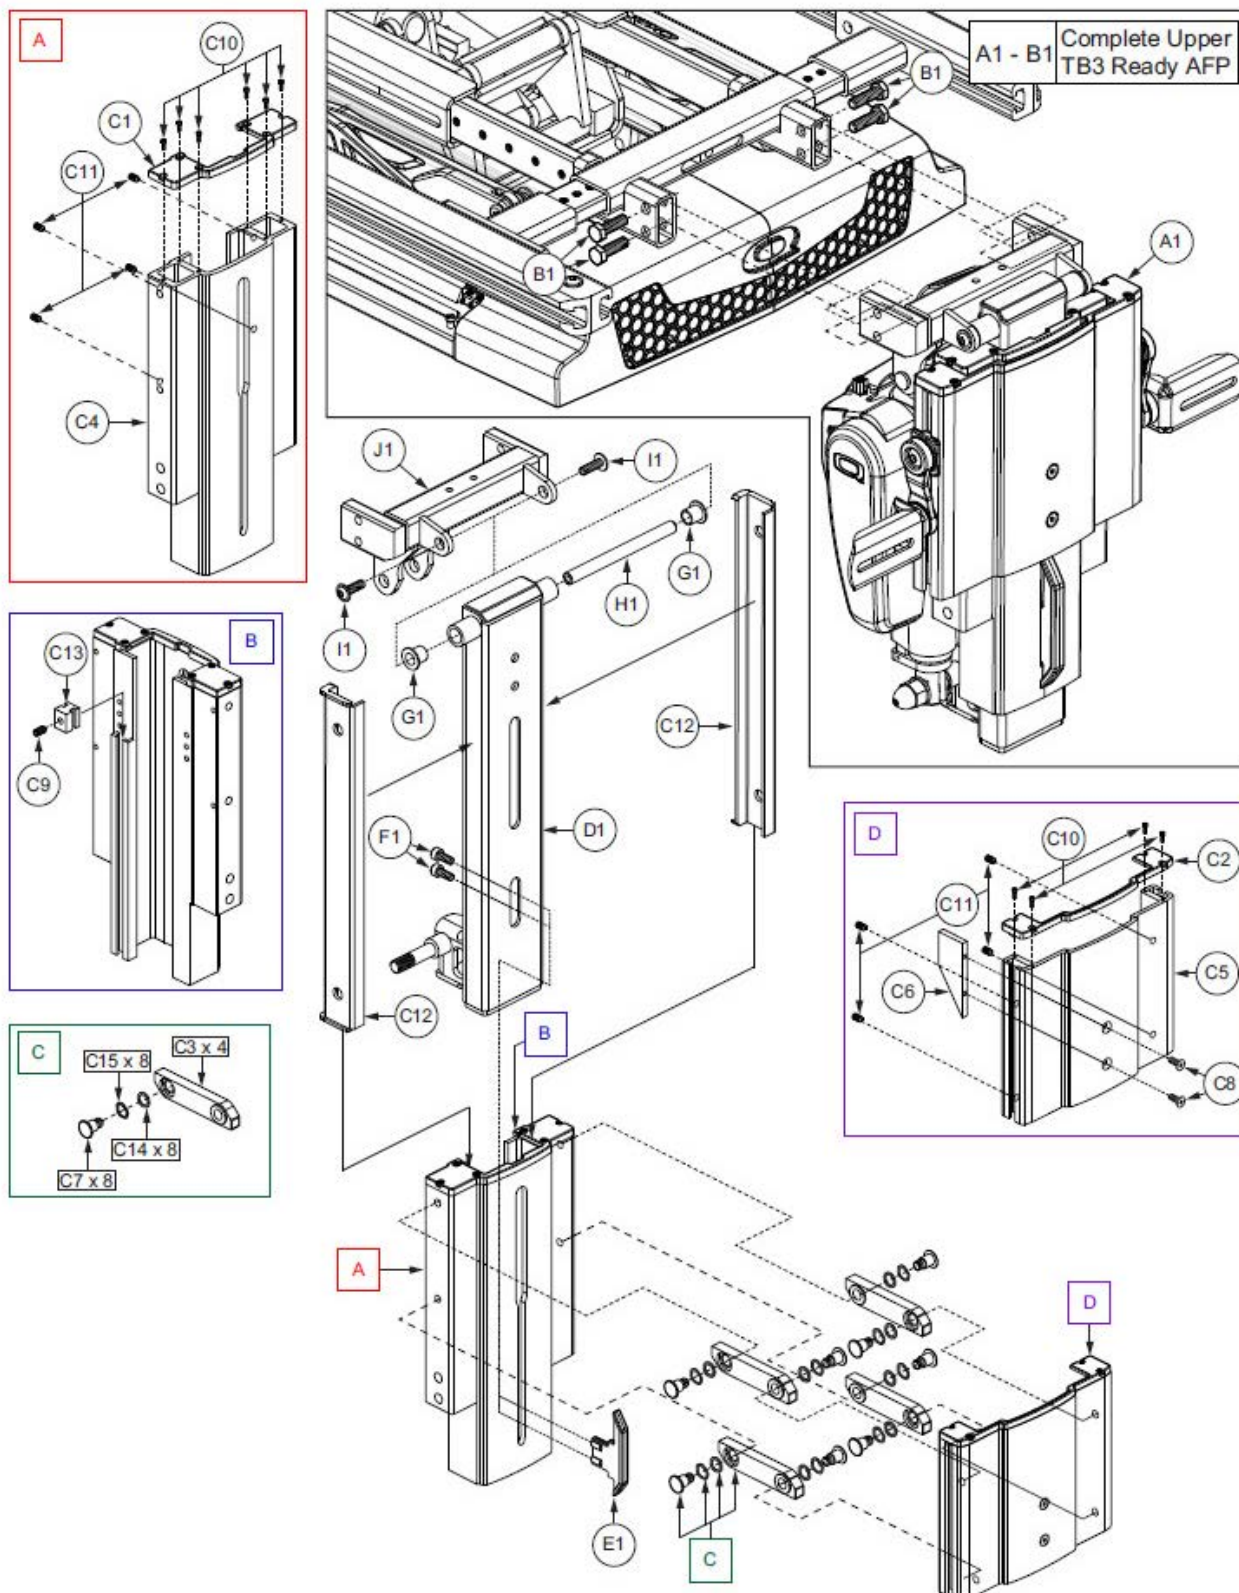

MC 1122 Quantum

Centralfodplade, Junior manuel
Central footplate, Junior manual

Pos	Del/part no.	Beskrivelse	Part name	Antal/ quant.
1	2408-1117	Fodbræt, manuel indstillelig, junior	Footrest, manual, junior	1
2	2413-1113	Centerfodplade aluminium	Central footplate aluminium	1
3	2406-1161	Måtte til Centerfodplade aluminium	Mat for Central footplate aluminium	1
4	2408-1236	Torsionsled rund	Torque joint round	2

MC 1122 Quantum (Electric central footrest - with split footrests)

Artikuler fodplade - komplet øvre samling

Articulating Foot Platform - Complete Upper Assembly