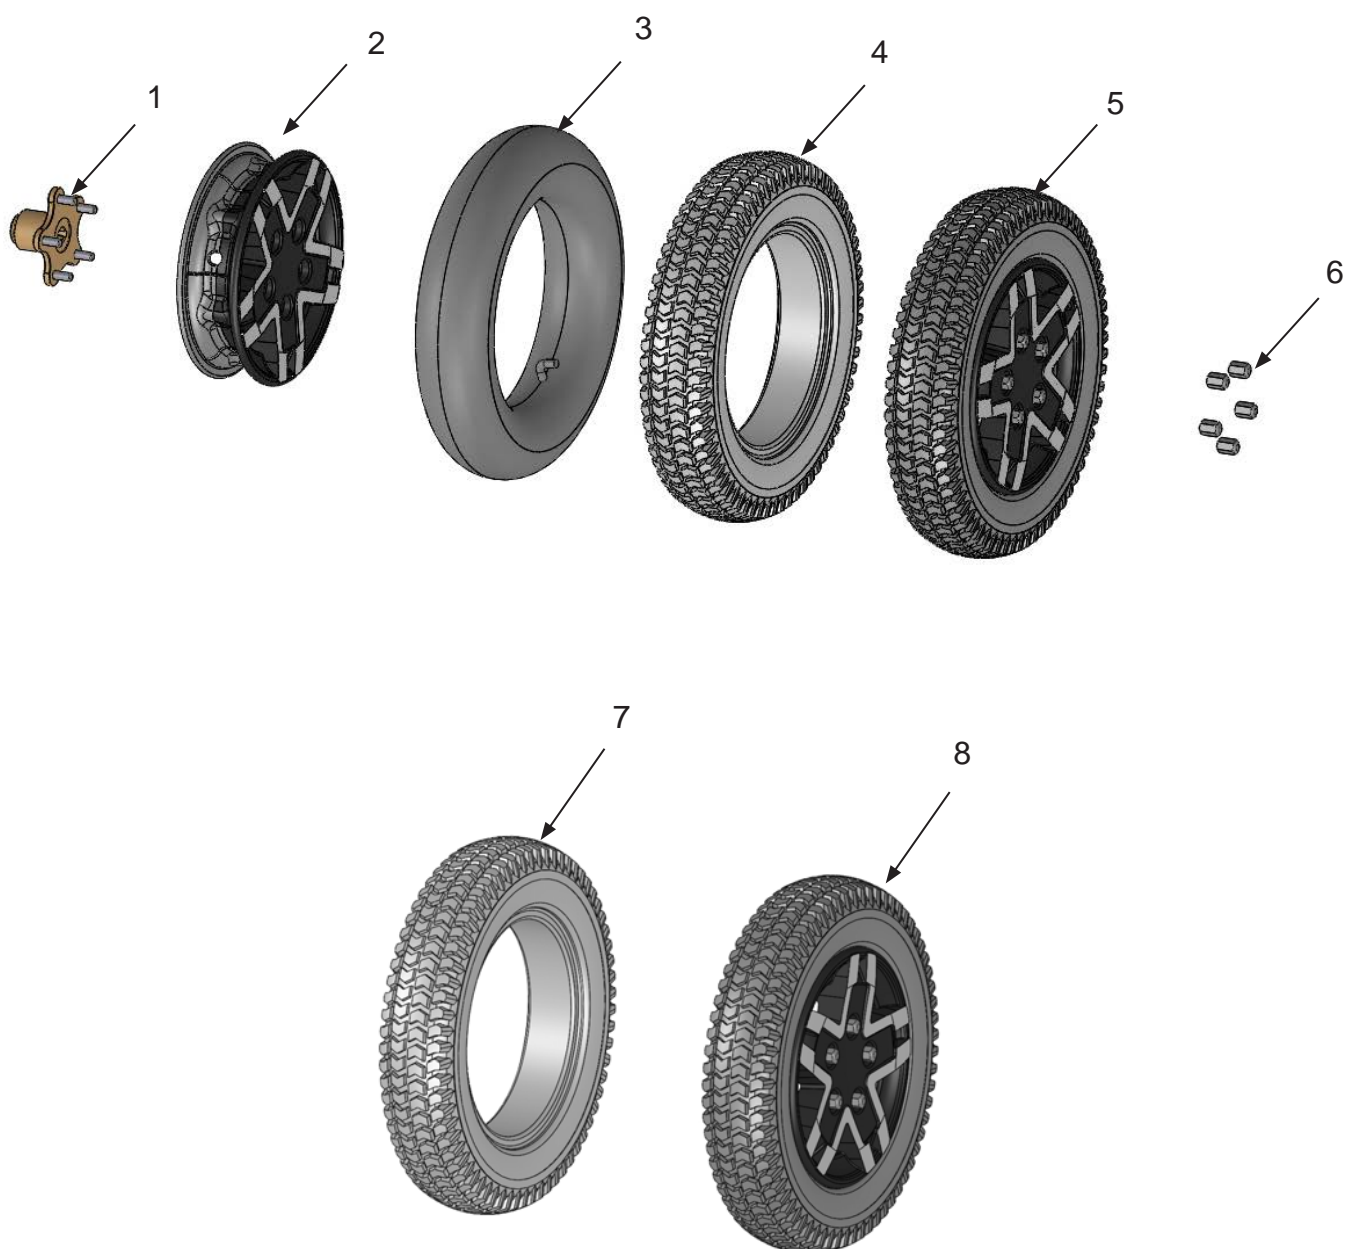

medemagruppen

MC 1122 Quantum

Centerhjul
Central Wheel

MC 1122 Quantum

Centerhjul
Central Wheel

Pos.	Del/part no.	Benævnelse	Part name	Antal/ quant.
1	2406-1329	Hjul nav, 1122	Wheel hub, 1122	1
2	2403-1149	Fælg komplet	Rim complete, 1122	1
3	2403-1110	Slange til trækjul 1120/1121/1122 (3.00-8)	Central hose 1120/1121/1122 (3.00-8)	1
4	2403-1107	Dæk, træk 1120/1122	Central tyre 1120/1122	1
5	2405-1236	Hjul, træk 1122, inkl fælg, luft	Central wheel 1122, pneumatic	1
6	2431-1010	Hjilmøtrikker 5 STK, 1122	Wheel nuts, 5 pcs.	1
7	2403-1148	Hjul, træk 1122, inkl. fælg, massiv	Central solid wheel 1122 with rim.	1
8	2403-1119	Dæk, træk 1120/1122, massiv	Central solid tyre 1120/1122.	1