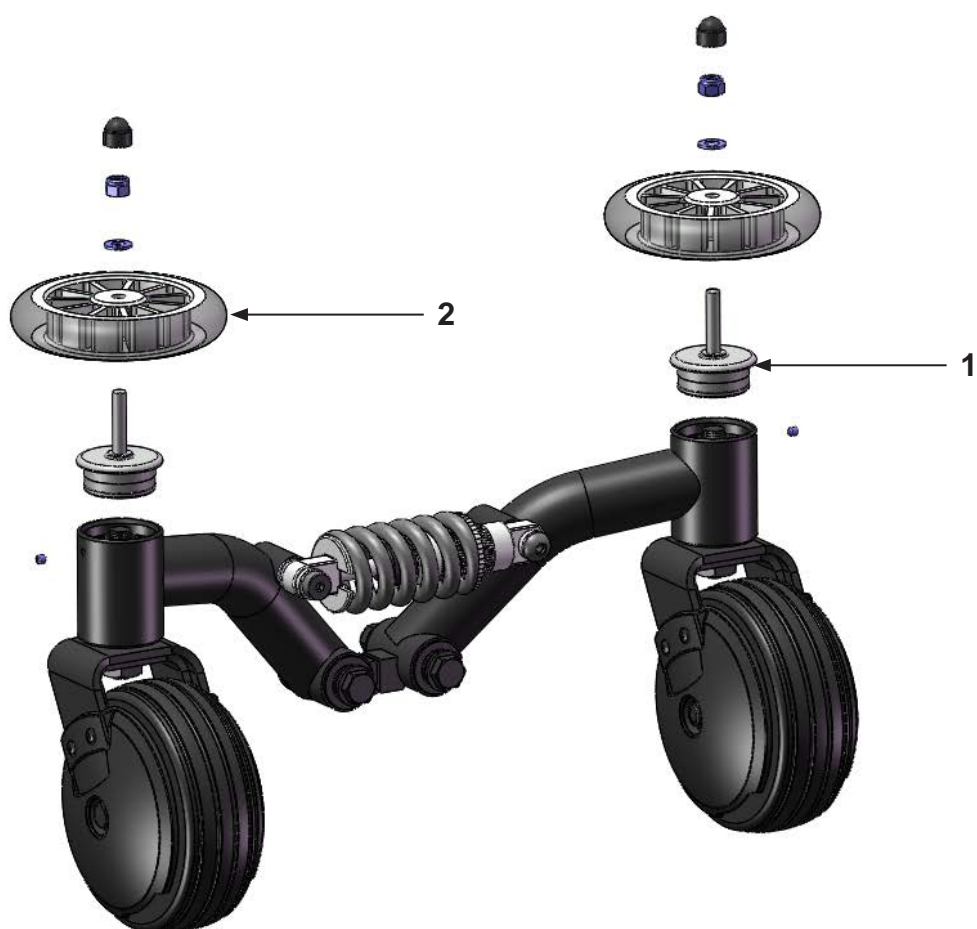

MC 1122 Quantum

Fenderhjul, sæt MC 1122
Fender wheels, set MC 1122

MC 1122 Quantum

CR-02809 Fenderhjul, sæt MC 1122

CR-02809 Fender wheels, set MC 1122

Pos.	Del/part no.	Benævnelse	Part name	Antal/ quant.
1	2406-1316	Holder for fenderhjul, MC 1122	Bracket for fender wheel, MC 1122	2
2	2403-1121	Fenderhjul 125 mm m/ klar bane	Fender wheel 125 mm with clear tread, Rolko	2