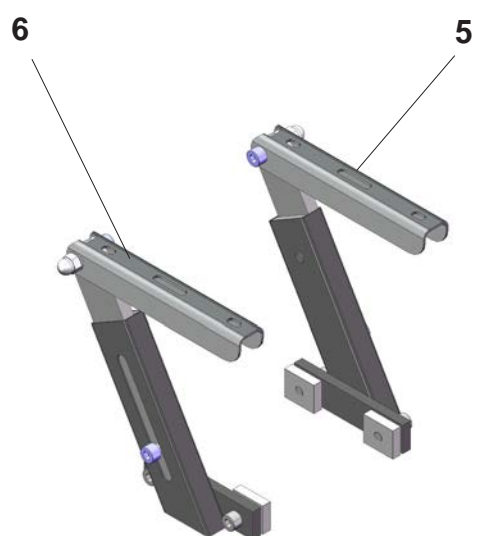

MC 1122 Quantum

Armlæn
Armrests

MC 1122 Quantum

Armlæn
Armrests

Pos	Del/part no.	Beskrivelse	Part name	Antal/ quant.
1	1507-1170	Armlænsholder lav, venstre, voksen	Armrest mount low, left, adult	1
2	1507-1169	Armlænsholder lav, højre, voksen	Armrest mount low, right, adult	1
3	1507-1195	Armlænsholder høj, venstre voksen	Armrest mount high, left adult	1
4	1507-1194	Armlænsholder høj, højre voksen	Armrest mount high, right adult	1
5	1507-1172	Armlænsholder, venstre junior	Armrest mount, left junior	1
6	1507-1171	Armlænsholder, højre junior	Armrest mount, right junior	1