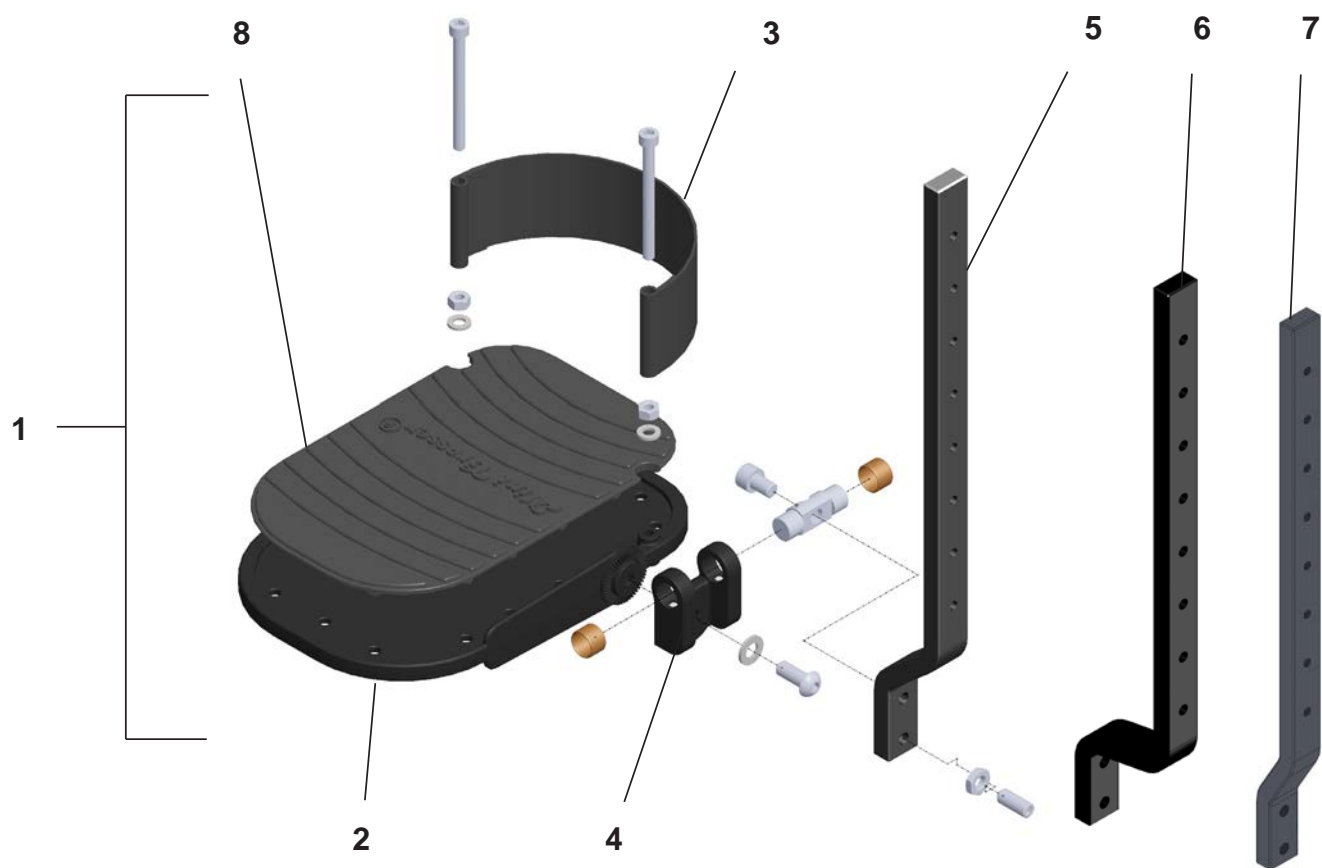

MC 1122 Quantum

Fodplade
Footplate

MC 1122 Quantum

Fodplade

Footplate

Pos	Del/part no.	Beskrivelse	Part name	Antal/ quant.
1	2408-1169	Fodplade højre SB40-45	Footplate right SB40-45	1
1	2408-1172	Fodplade venstre SB40-45	Footplate left SB40-45	1
1	2408-1168	Fodplade højre SB35	Footplate right SB35	1
1	2408-1171	Fodplade venstre SB35	Footplate left SB35	1
1	2408-1192	Fodplade højre SB50+	Footplate right SB50+	1
1	2408-1193	Fodplade venstre SB50+	Footplate left SB50+	1
1	2408-1176	Fodplade junior / barn højre	Footplate junior / child right	1
1	2408-1177	Fodplade junior / barn venstre	Footplate junior / child left	1
2	2408-1079	Fodplade aluminium	Footrest aluminum	1
3	2408-1187	Hælstrop alu fodplade	Heel strap alu footplate	1
4	2408-1208	Emne vinkling fodplade	Hinge angulation, footplate	1
5	2408-1180	Profil underdel el-benstøtte SB40-45	Profile lower part electric-legrest SB40-45	1
6	2408-1201	Profil underdel el-benstøtte SB50+	Profile lower part electric-legrest SB50+	1
7	2408-1175	Profil underdel el-benstøtte SB35	Profile lower part electric-legrest SB35	1
8	2408-1174	Måtte alufodplade	Mat aluminium footplate	1