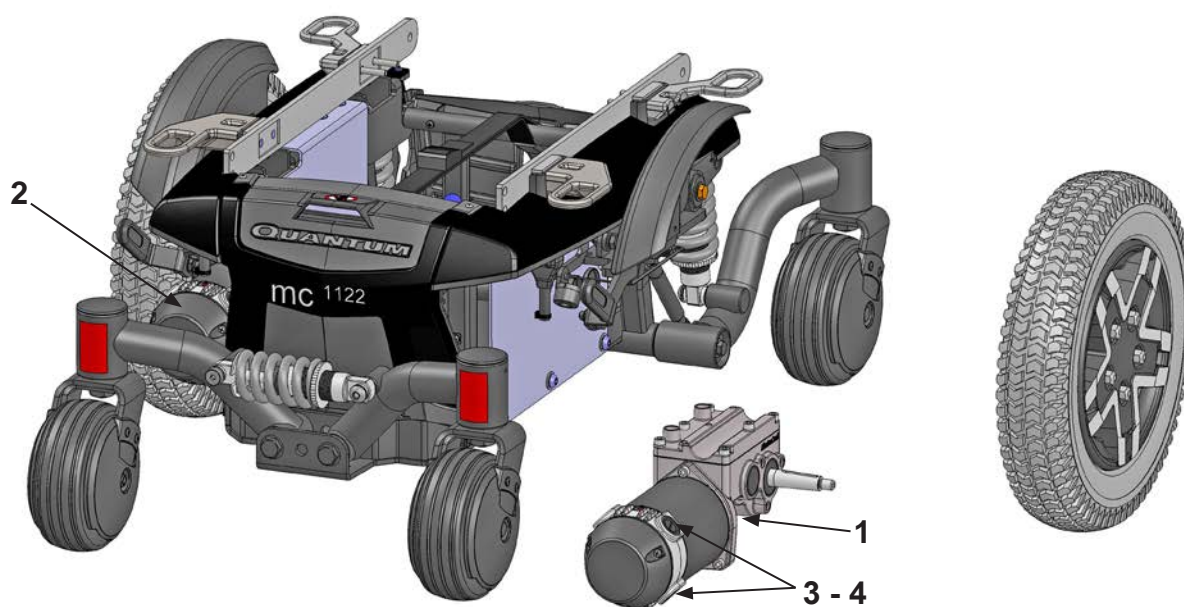

MC 1122 Quantum

Motor
Motor

MC 1122 Quantum

Motor

Motor

Pos.	Del/part no.	Benævnelse	Part name	Antal/ quant.
1	2404-1237	Motor/gear, MC 1122 komplet højre	Motor/gear, MC 1122 complete right	1
2	2404-1238	Motor/gear, MC 1122 komplet venstre	Motor/gear, MC 1122 complete left	1
3	2404-1239	Kul til motor, MC 1122	Motor brush, MC 1122	8
4	2404-1236	Låg til kul, MC 1122	Lid for coal, MC 1122	8