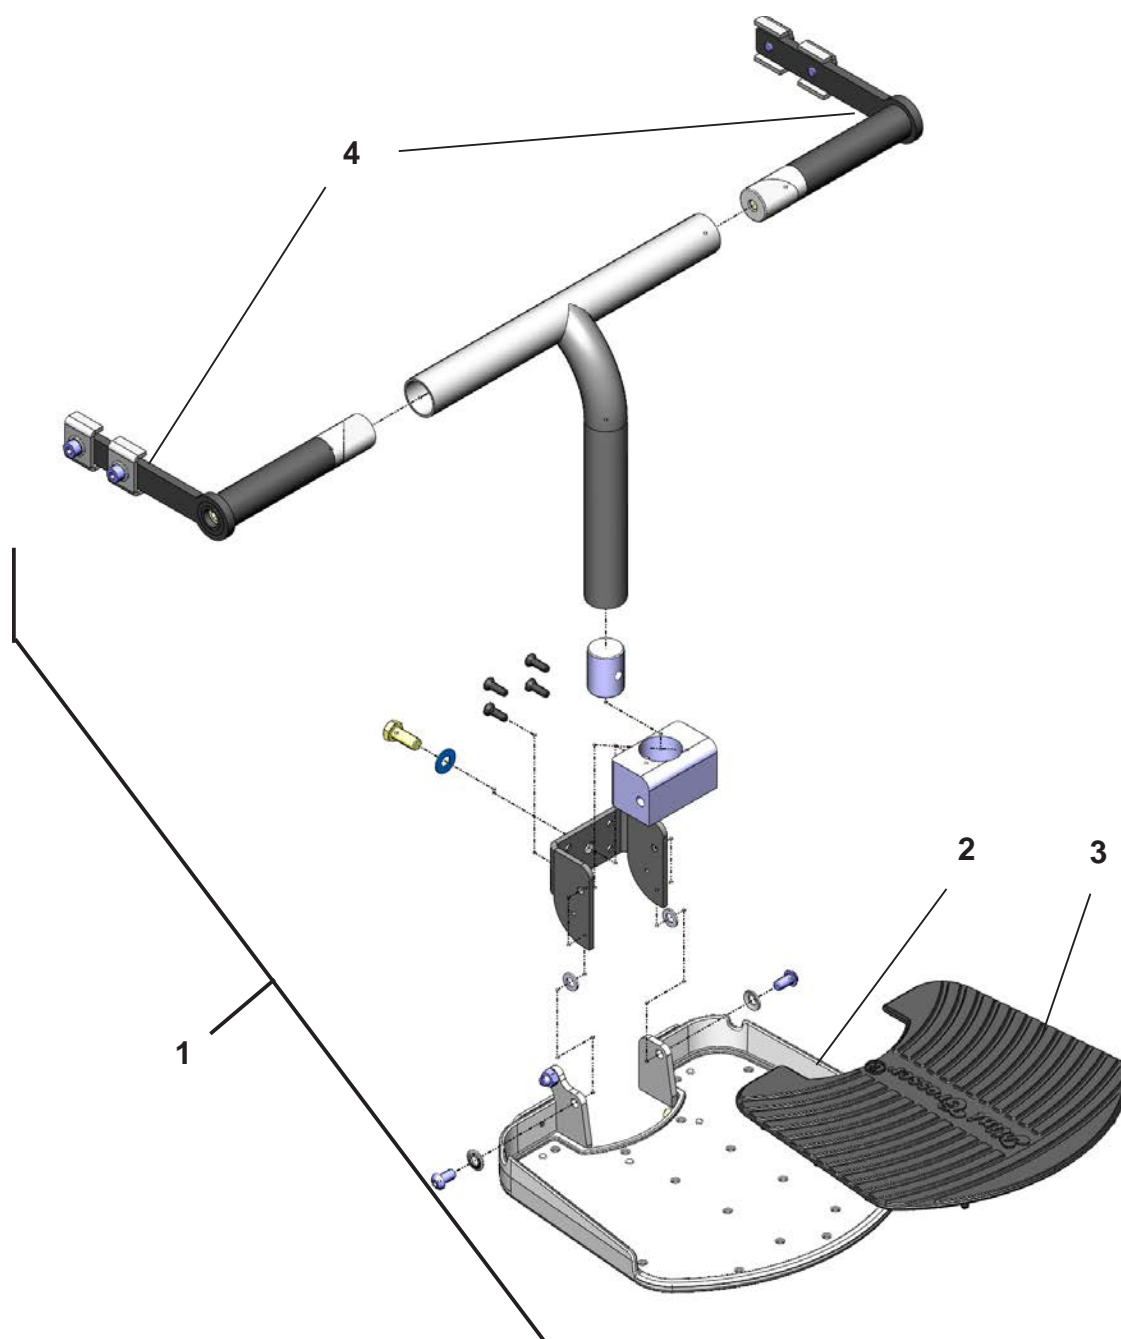

MC 1122 Quantum

Centralfodplade, voksen manuel
Central footplate adult, manual

Pos	Del/part no.	Beskrivelse	Part name	Antal/ quant.
1	2408-1116	Fodbræt, manuel indstillelig, voksen	Footrest, manual, adult	1
2	2406-1162	Fodplade inkl. måtte samt pos A-F	Footplate incl. mat and pos A-F	1
3	2408-1096	Centerfodplade aluminium	Central footplate aluminium	1
4	2406-1161	Måtte til Centerfodplade aluminium	Mat for Central footplate aluminium	1
5	2408-1236	Torsionsled rund	Torque joint round	2

MC 1122 Quantum

Centralfodplade, Junior manuel
Central footplate, Junior manual