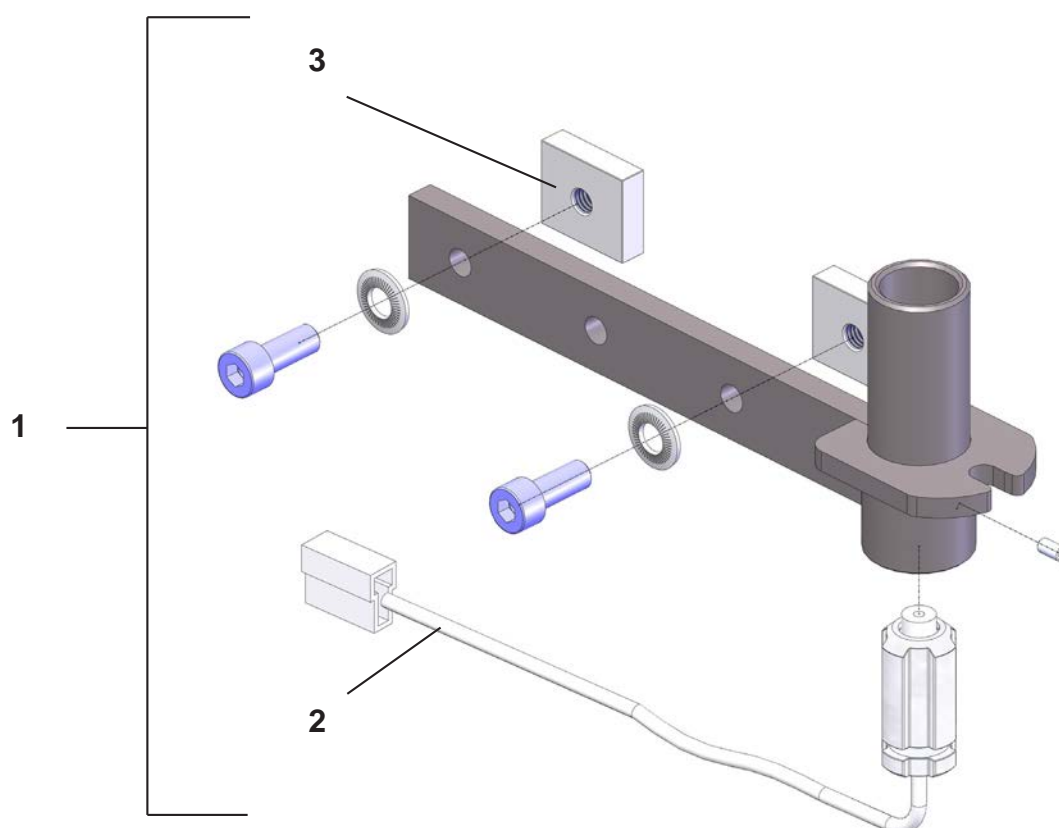

MC 1122 Quantum

Monteringsbeslag f/fodstøtte
Mounting bracket for footrest

MC 1122 Quantum

Monteringsbeslag f/fodstøtte
Mounting bracket for footrest

Pos	Del/part no.	Beskrivelse	Part name	Antal/ quant.
1	2408-1160	Monteringsbeslag for fodstøtte højre	Mounting bracket for footrest right	1
1	2408-1161	Monteringsbeslag for fodstøtte venstre	Mounting bracket for footrest left	1
2	2408-1181	Stik benstøtte med ledning komplet	Plug for legrest complete w/ cable	1
3	1506-1149	C-skinne beslag	C-rail mounting	2