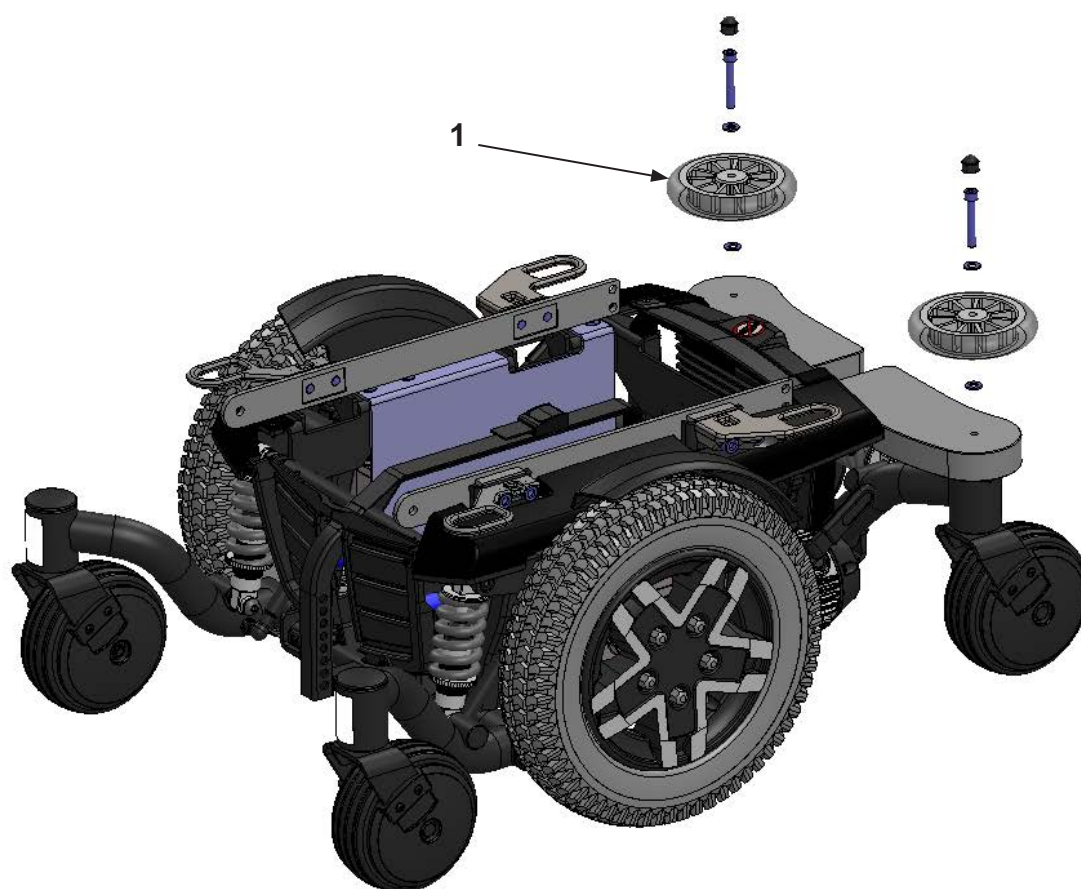

MC 1122 Quantum

CR-03055 Vægtklodser

CR-03055 Weight brackets

Pos.	Del/part no.	Benævnelse	Part name	Antal/ quant.
1	2406-1326	Vægtklods for bagbom H, 1122	Weight for rear beam R, 1122	1
2	2406-1327	Vægtklods for bagbom V, 1122	Weight for rear beam L, 1122	1

MC 1122 Quantum

Fenderhjul for vægklodser
Fender wheels for weights