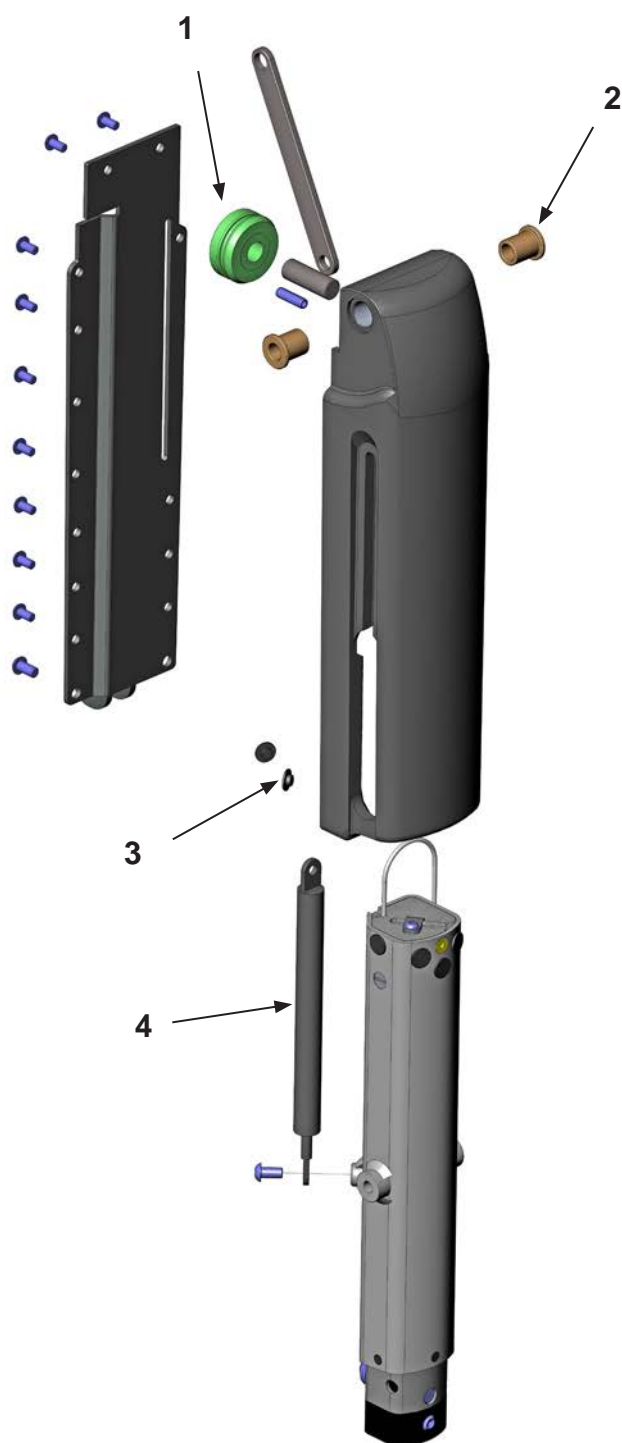

MC 1122 Quantum

Centralfodplade, voksen, EL.
Central footplate, adult, electric

Pos	Del/part no.	Beskrivelse	Part name	Antal/ quant.
1	2406-1159	Fodbræt t/ voksen (ud-ind/op-ned)	Footplate for adult (out-in/up-down)	1
2	2408-1204	Torsionsled komplet voksen, højre	Torque joint complete adult, right	1
3	2408-1205	Torsionsled komplet voksen, venstre	Torque joint complete adult, left	1
4	2413-1093	Lægpude II komplet, højre	Calf rest II complete, right	1
5	2413-1095	Lægpude II komplet, venstre	Calf rest II complete, left	1
6	2408-1096	Centerfodplade aluminium	Central footplate, aluminium	1
7	2408-1093	Skydeskinne-lægpude	Sliding rail - calf rest	2
8	2406-1161	Fodmåtte for fodplade voksen/barn	Footmat for footplate adult/child	1
9	2404-1189	Actuator, ud/ind, central fodplade. 1:51	Actuator, out/in, central footrest. 1:51	1

MC 1122 Quantum

Fodplade centerdel
Footrest center console