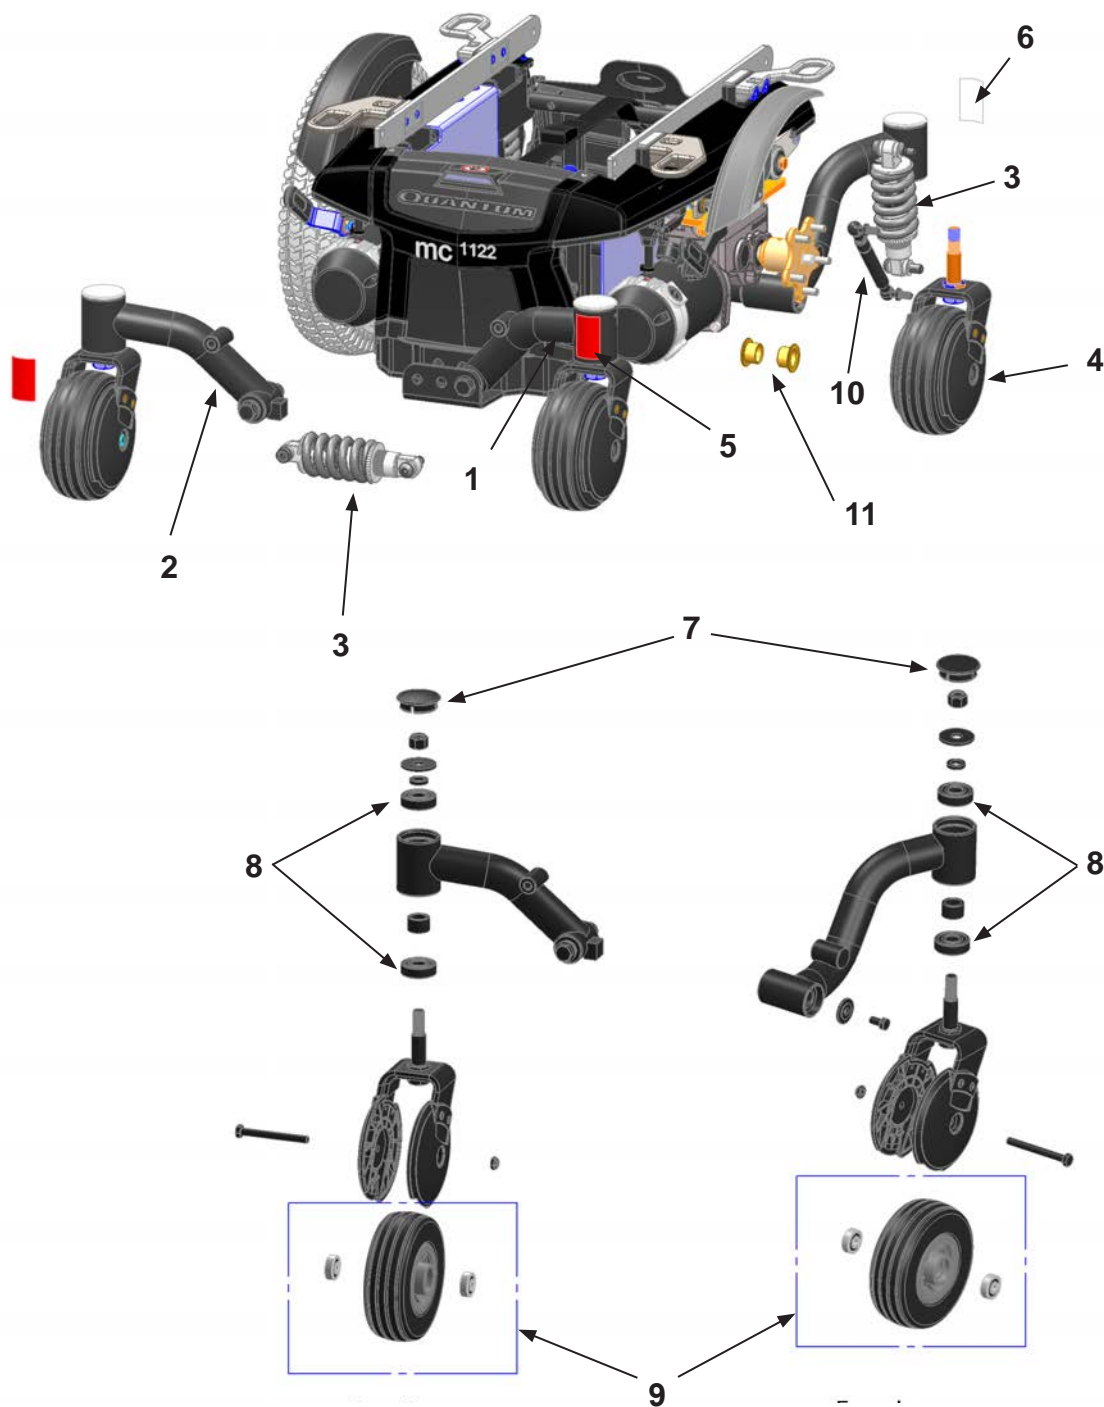

MC 1122 Quantum

Affjedring og svinghjul
Suspension and pivot wheels

MC 1122 Quantum

Affjedring og svinghjul Suspension and pivot wheels

Pos.	Del/part no.	Benævnelse	Part name	Antal/quant.
1	2406-1210	Affjedring, bag m/6" svinghjul, højre	Suspension back, w/6" wheel, right	1
2	2406-1209	Affjedring, bag m/6" svinghjul, venstre	Suspension back, w/6" wheel, left	1
3	2406-1211	Fjeder til affjedring, MC 1122	Suspension spring back, MC 1122	1
4	2406-1212	Svinghjul m/gaffel	Pivot wheel w/fork	2
5	2409-1003	Reflekslabel rød 30x50	Reflective label red 30x50	2
6	2409-1004	Reflekslabel hvid 30x50	Reflective label white 30x50	2
7	2435-1027	Topdæksel til affjedring bag	Top cover for suspension back	2
8	2403-1162	Kugleleje Ø40/Ø16 x 12 mm	Bearing ball Ø40/Ø16 x 12 mm	4
9	2406-1213	Svinghjul m/lejer	Pivot wheel w/bearing balls	4
10	2406-1214	Støddæmper til svinghjul, 1122	Suspension for pivot wheels , 1122	1
11	2435-1028	Bøsning for svinghjulsarm, MC 1122	Bushing for pivotwheels arm, MC1122	2