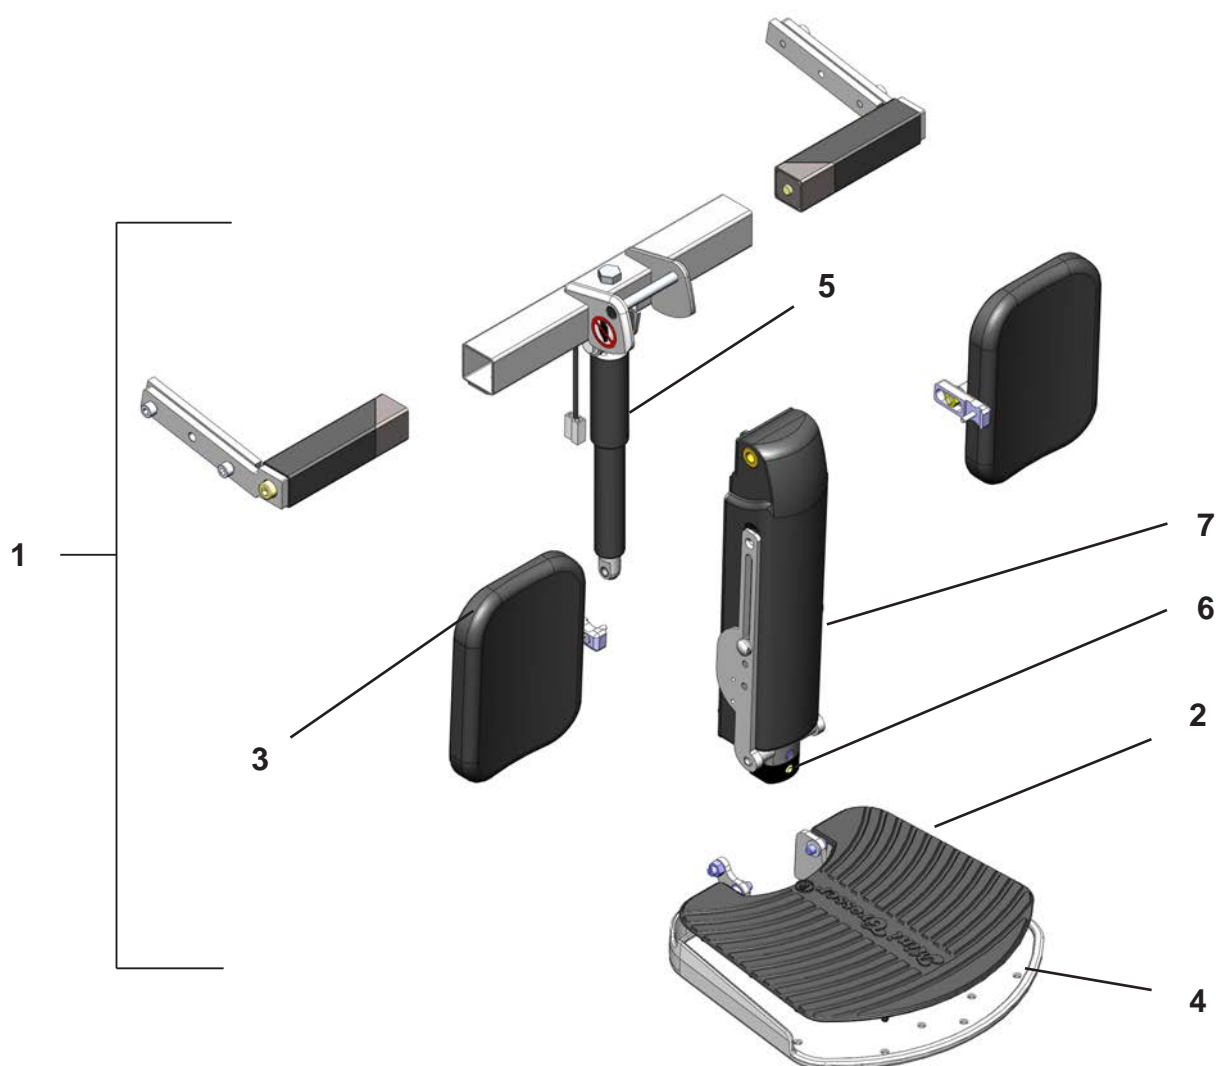

MC 1122 Quantum

Stolpe inderdel
Console innerpart

Pos	Del/part no.	Beskrivelse	Part name	Antal/ quant.
1	2408-1097	Afstandsprop	Spacing plug	1
2	2408-1202	Wire til op/ned	Metalwire for up and down	1
3	2404-1232	Aktuator central fodplade 1:27 med spiral ledning	Aktuator central footrest 1:27 with a spiral cord.	1

MC 1122 Quantum

Centralfodplade, barn, EL.
Central footplate, child, electric