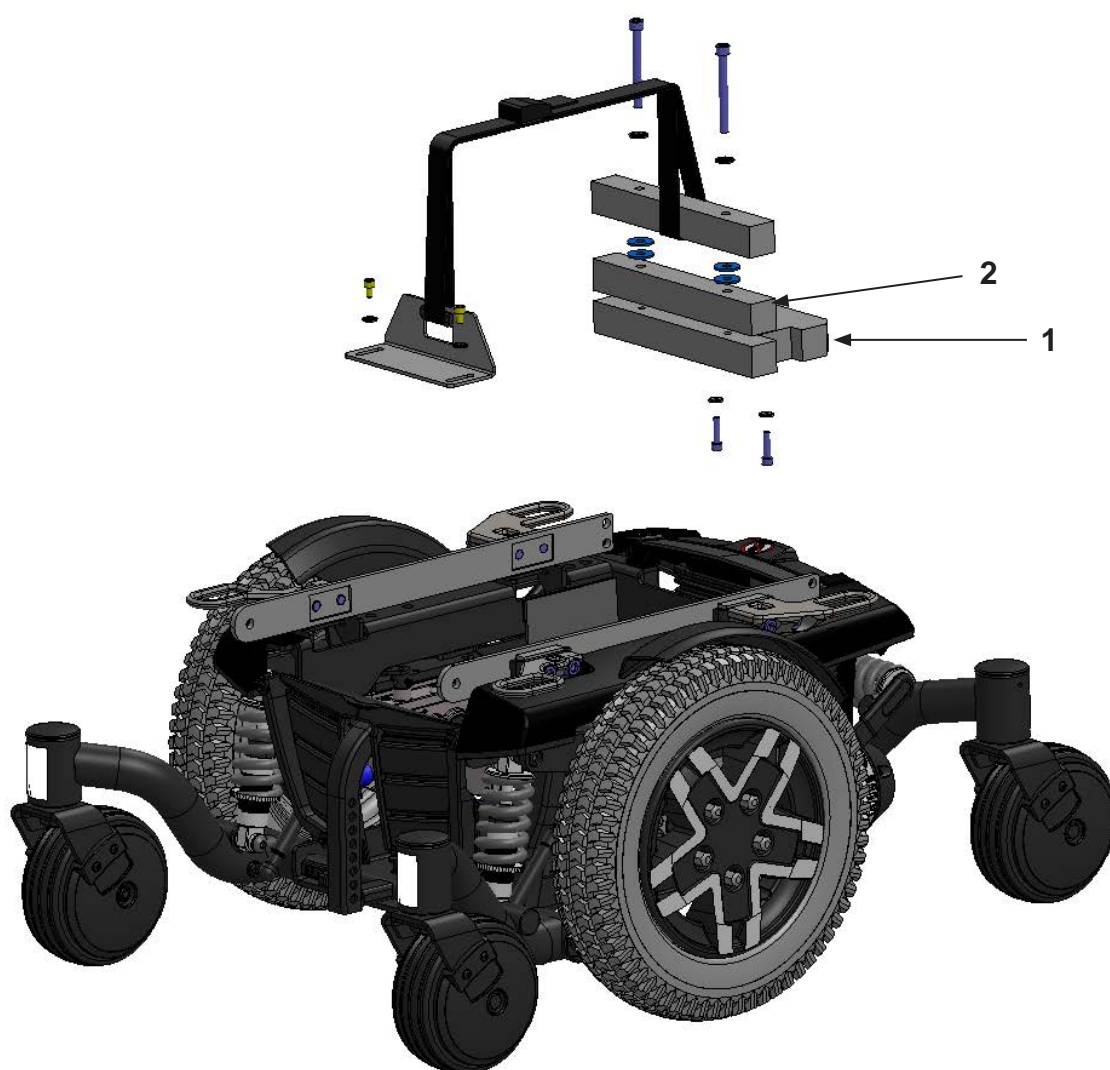

MC 1122 Quantum

CR-03004 Gardiner for MBL hejs og tilt

CR-03004 Lateral blind for MBL lift/tilt.

Pos.	Del/part no.	Benævnelse	Part name	Antal/quant.
1	2407-1098	Beslag for rullegarding	Bracket for lateral blind	2
2	2408-1215	Rullegardin højre/venstre	Lateral blind, right/left	1

MC 1122 Quantum

Vægtklodser, indre, komplet
Weight, Inner, complete