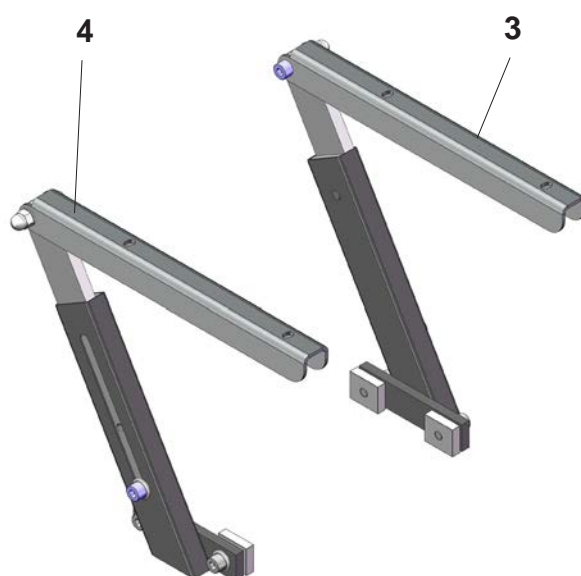

MC 1122 Quantum

Armlæn
Armrests

MC 1122 Quantum

Armlæn
Armrests

Pos	Del/part no.	Beskrivelse	Part name	Antal/ quant.
1	1507-1170	Armlænsholder lav, venstre, voksen	Armrest mount low, left, adult	1
2	1507-1169	Armlænsholder lav, højre, voksen	Armrest mount low, right, adult	1
3	1507-1195	Armlænsholder høj, venstre voksen	Armrest mount high, left adult	1
4	1507-1194	Armlænsholder høj, højre voksen	Armrest mount high, right adult	1
5	1507-1172	Armlænsholder, venstre junior	Armrest mount, left junior	1
6	1507-1171	Armlænsholder, højre junior	Armrest mount, right junior	1