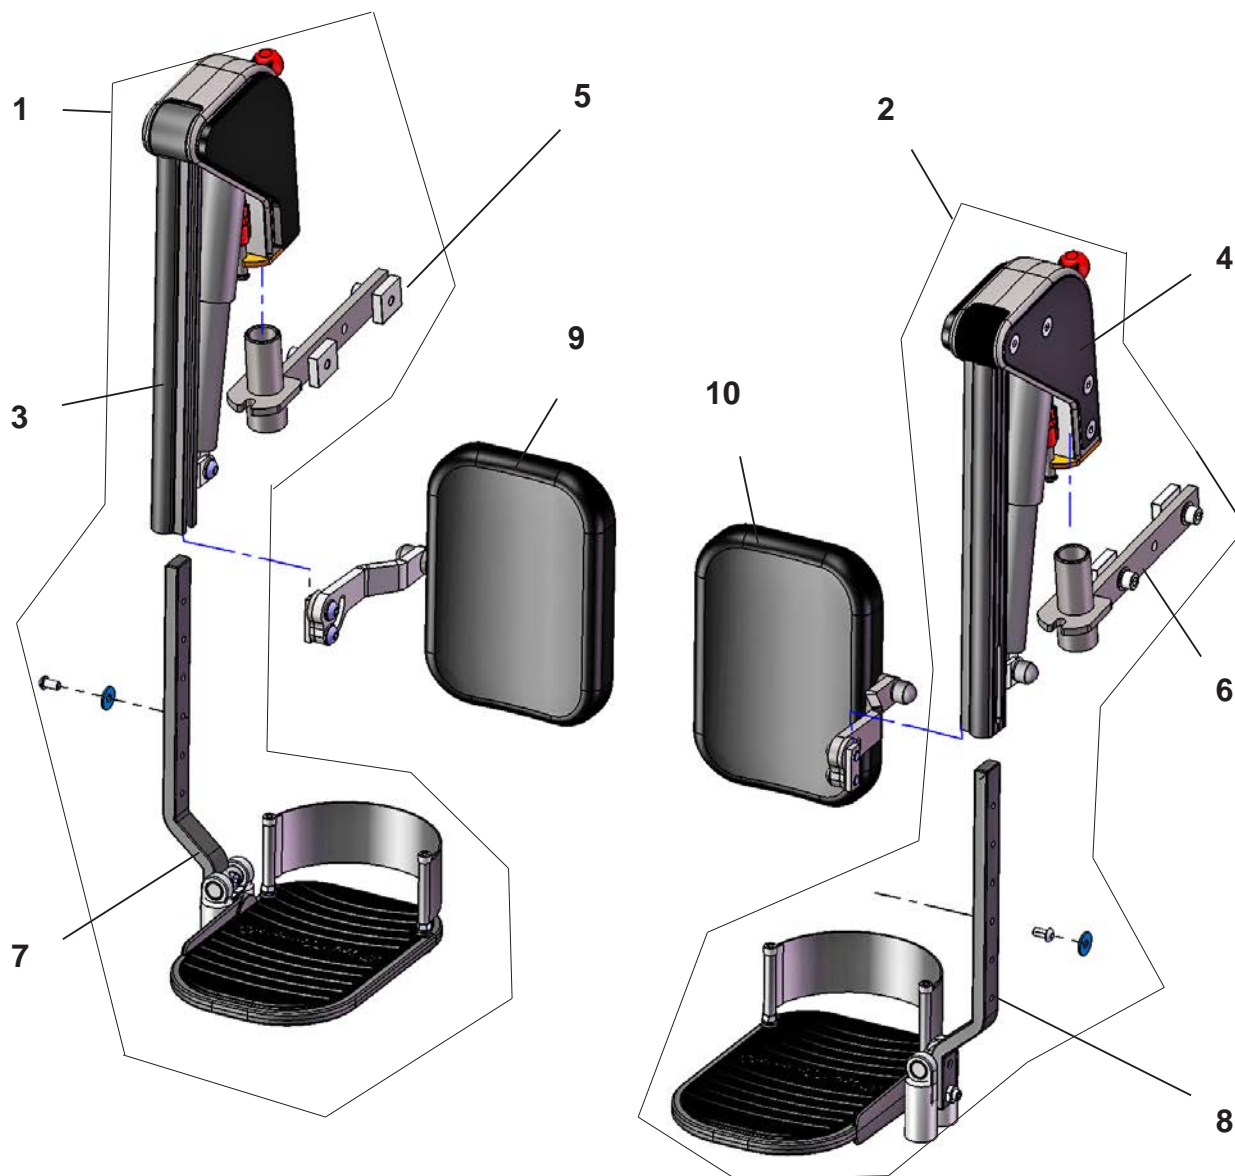

MC 1122 Quantum

Fodstøtte, EL voksen
Footrest, electric adult

MC 1122 Quantum

Fodstøtte, EL voksen
Footrest, electric adult

Pos	Del/part no.	Beskrivelse	Part name	Antal/ quant.
1	2408-1152	Fodstøtte EL voksen, højre, SB40-45	Footrest electric adult, right, SB40-45	1
2	2408-1156	Fodstøtte EL voksen, venstre, SB40-45	Footrest electric adult, left, SB40-45	1
3	2408-1166	Fodstøtte actuator del, højre	Footrest actuator part, right	1
4	2408-1167	Fodstøtte actuator del, venstre	Footrest actuator part, left	1
5	2408-1160	Monteringsbeslag f/fodstøtte, højre EL.	Mounting Bracket f/footrest, right electric.	1
6	2408-1161	Monteringsbeslag f/fodstøtte, venstre EL.	Mounting Bracket f/footrest, left electric.	1
7	2408-1169	Fodplade højre, SB40-45	Footplate right, SB40-45	1
7	2408-1192	Fodplade højre, SB50+	Footplate right, SB50+	1
7	2408-1168	Fodplade højre, SB35	Footplate right, SB35	1
8	2408-1172	Fodplade venstre, SB40-45	Footplate left, SB40-45	1
8	2408-1193	Fodplade venstre, SB50+	Footplate left, SB50+	1
8	2408-1171	Fodplade venstre, SB35	Footplate left, SB35	1
9	2408-1163	Lægpude højre komplet, SB40-45	Calf rest right complete, SB40-45	1
9	2408-1199	Lægpude højre komplet, SB50+	Calf rest right complete, SB50+	1
10	2408-1165	Lægpude venstre komplet, SB40-45	Calf rest left complete, SB40-45	1
10	2408-1200	Lægpude venstre komplet, SB50+	Calf rest left complete, SB50+	1