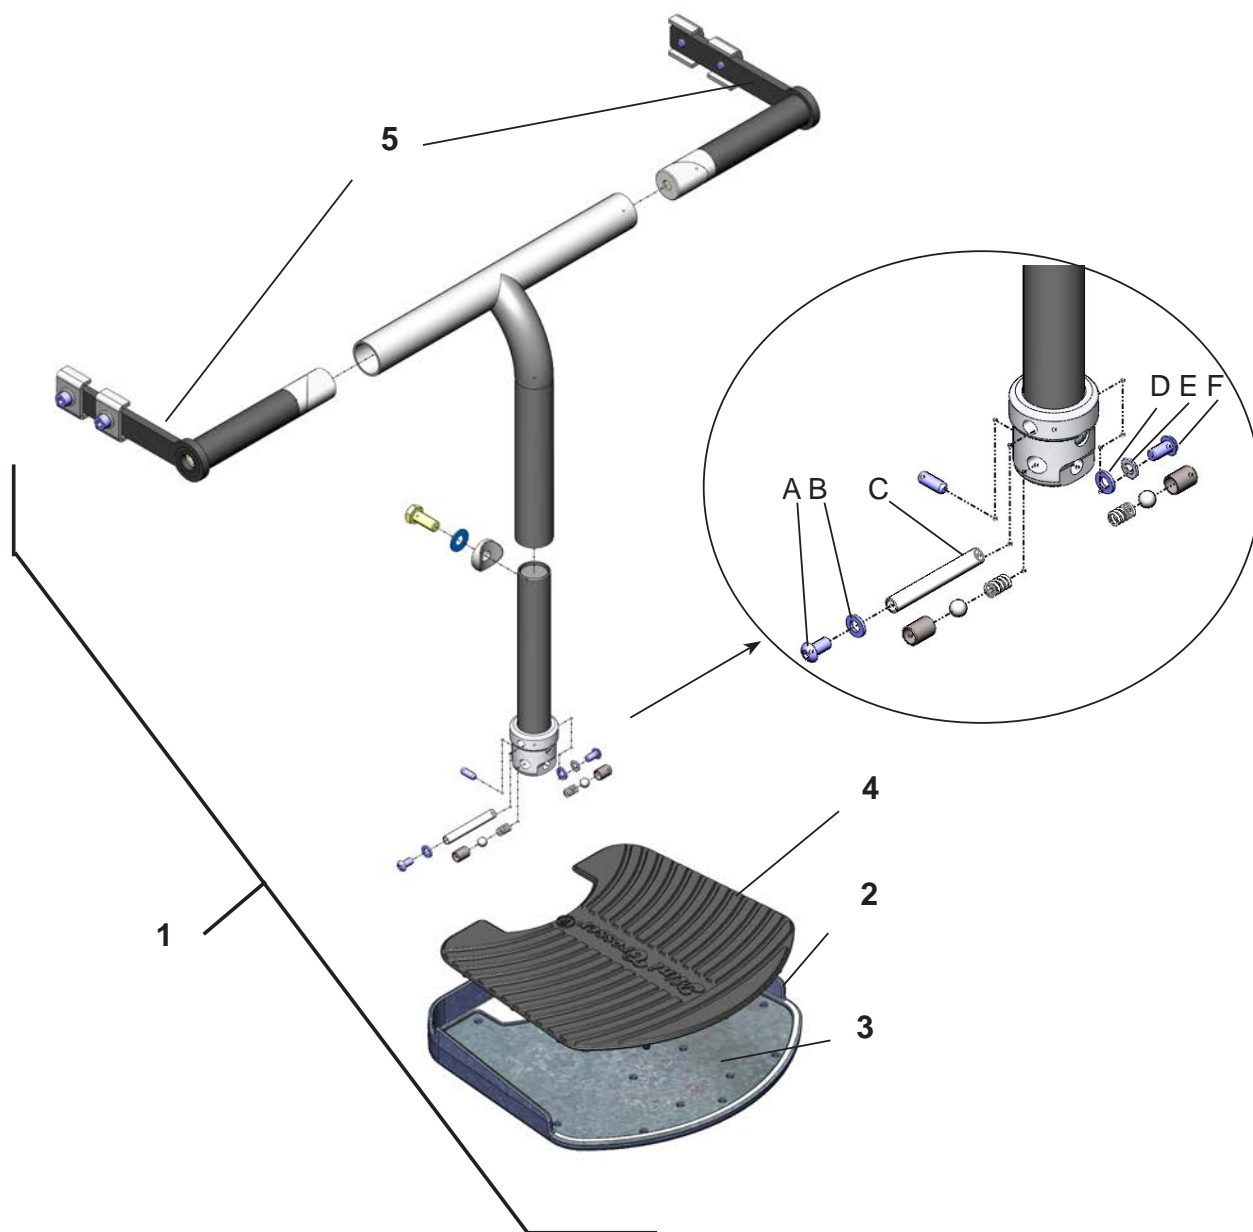

MC 1122 Quantum

Centralfodplade, barn, EL.
Central footplate, child, electric

Pos	Del/part no.	Beskrivelse	Part name	Antal/ quant.
1	2406-1160	Fodbræt t/ barn (ud-ind/op-ned)	Footplate for child (out-in/up-down)	1
2	2406-1161	Fodmåtte for fodplade voksen/barn	Footmat for footplate adult/child	1
3	2413-1092	Lægpude komplet, barn	Calf rest complete, child	2
4	2408-1096	Centerfodplade aluminium	Central footplate aluminium	1
5	2404-1229	Actuator, ud/ind, central fodplade. 1:51	Actuator in/out, central foodrest. 1:51	1
6	2404-1232	Aktuator op/ned central fodplade 1:27	Actuator up/down, central foodrest 1:27	1
7	1507-1336	Stolpe inderdel	Post, inner part	1

MC 1122 Quantum

Centralfodplade, voksen manuel
Central footplate adult, manual