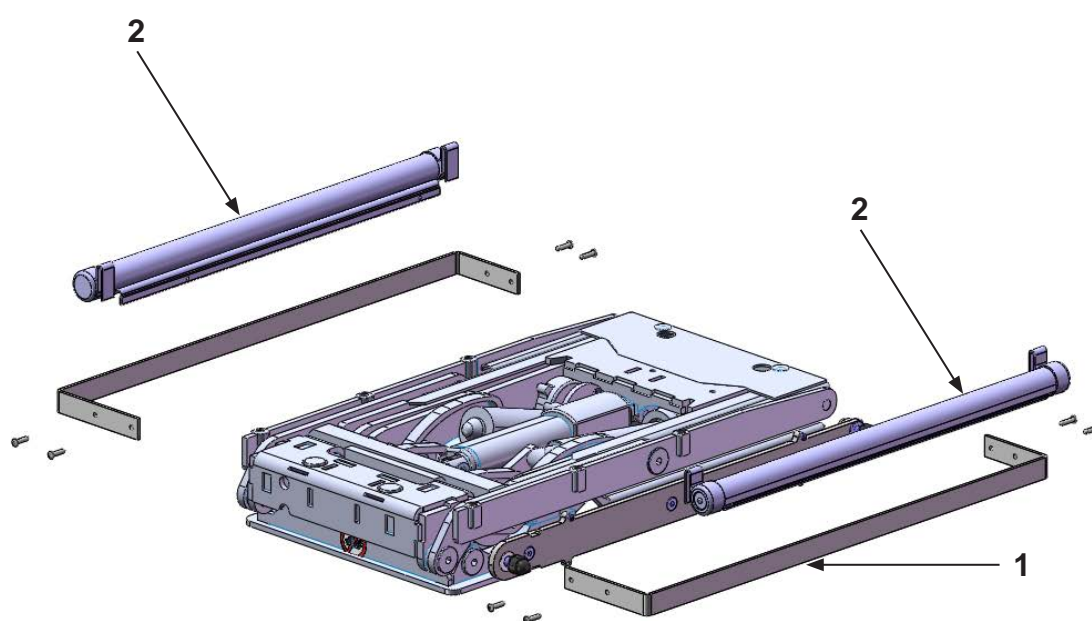

MC 1122 Quantum

Sædemodul 1122, el-hejs & tilt
Seat module MBL electric hoist and tilt

Pos.	Del/part no.	Benævnelse	Part name	Antal/quant.
1	2408-1213	Sædemodul MBL el-hejs og tilt	Seat module MBL electric hoist and tilt	1
2	2404-1240	Hejs aktuator for MBL hejs og tilt (Centermål 104 mm)	Actuator for MBL hoist and tilt (Centre to centre 104 mm)	1
	2404-1487	Hejs aktuator for MBL hejs og tilt (Centermål 114 mm)	Actuator for MBL hoist and tilt (Centre to centre 114 mm)	1
3	2404-1241	Tilt aktuator for MBL hejs og tilt	Actuator for MBL hoist and tilt	1

MC 1122 Quantum

Gardiner for MBL hejs og tilt
Lateral blind for MBL lift/tilt.