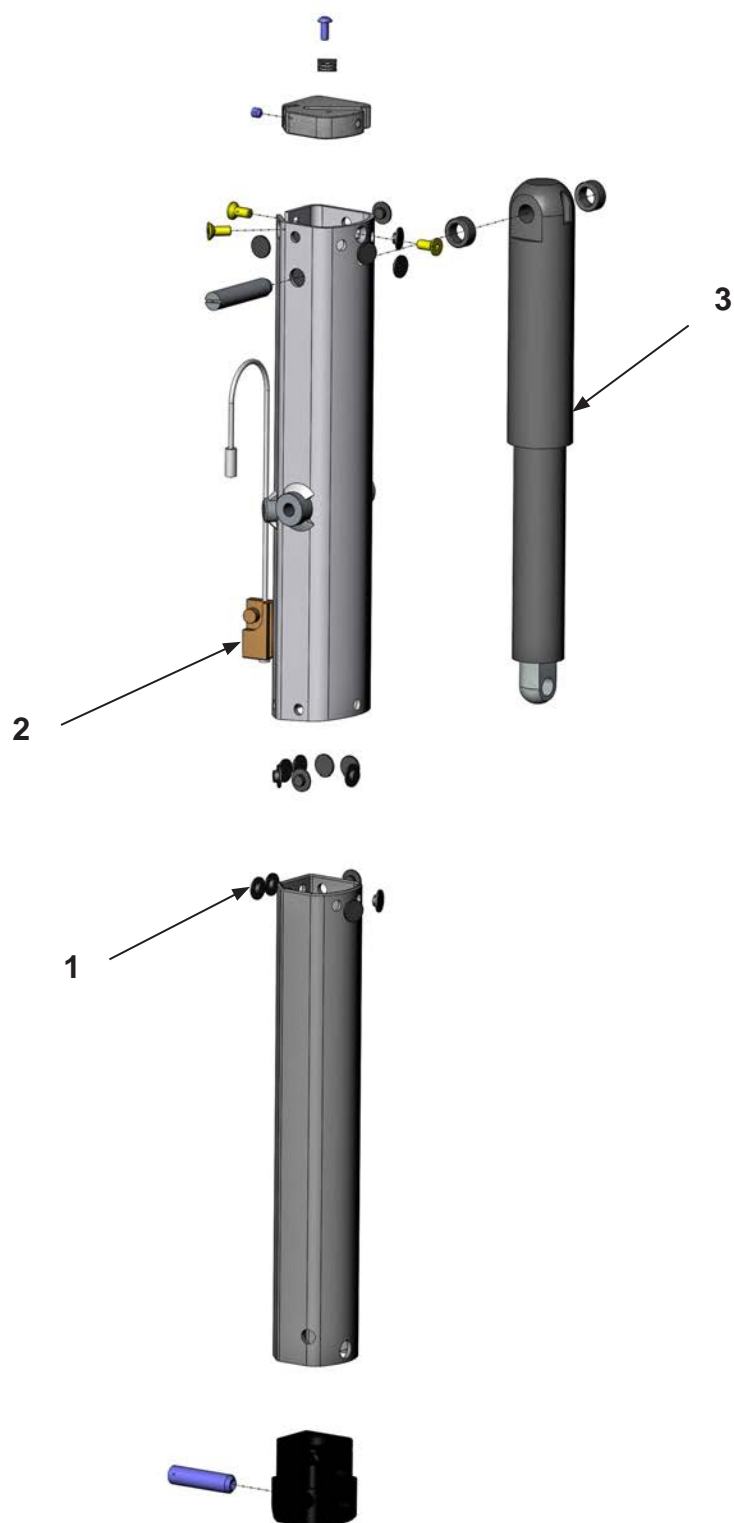

MC 1122 Quantum

Fodplade centerdel

Footrest center console

Pos	Del/part no.	Beskrivelse	Part name	Antal/ quant.
1	8035-1043	Trisse for Ø2,5 wire	Pulley for 2,5 mm metalwire	1
2	2408-1262	10/15x20-20x2,5 Bronze bøsning.	10/15x20-20x2,5 Bronze fitting.	1
3	2408-1097	Afstandsprop	Spacing plug	1
4	2403-1208	Gasfjeder	Suspension damper, 1122	1

MC 1122 Quantum

Stolpe inderdel
Console innerpart