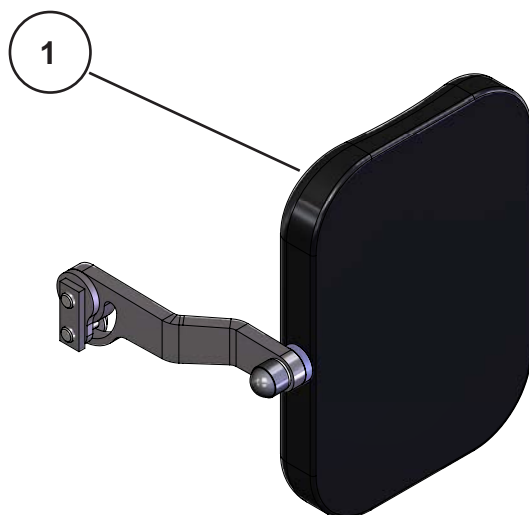

MC 1122 Quantum

Lægpude
Calf rest

MC 1122 Quantum

Lægpude
Calf rest

Pos	Del/part no.	Beskrivelse	Part name	Antal/ quant.
1	2408-1163	Lægpude højre komplet SB40-45	Calf rest right complete SB40-45	1
1	2408-1165	Lægpude venstre komplet SB40-45	Calf rest left complete SB40-45	1
2	2408-1199	Lægpude højre komplet SB50+	Calf rest right complete SB50+	1
2	2408-1200	Lægpude venstre komplet SB50+	Calf rest left complete SB50+	1