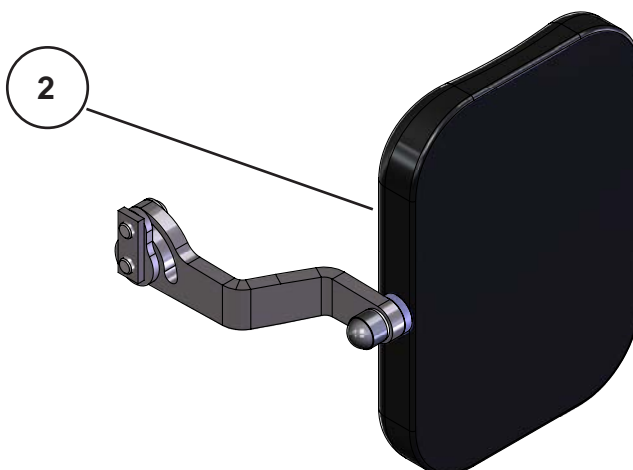

MC 1122 Quantum

Lægpude
Calf rest

MC 1122 Quantum

Lægpude
Calf rest

Pos	Del/part no.	Beskrivelse	Part name	Antal/ quant.
1	2408-1163	Lægpude højre komplet SB40-45	Calf rest right complete SB40-45	1
1	2408-1165	Lægpude venstre komplet SB40-45	Calf rest left complete SB40-45	1
2	2408-1199	Lægpude højre komplet SB50+	Calf rest right complete SB50+	1
2	2408-1200	Lægpude venstre komplet SB50+	Calf rest left complete SB50+	1