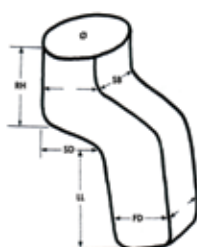

Max Varmepose

Varmepose Max

Våre nye varmeposer med ekte saueskinn er svært gjennomtenkte. Posene er meget varme og har glidelås på begge sider, samt god innstrammingsmulighet rundt livet.

Et trygt valg til kalde dager.

Varenr	Varenavn
10.350	Max varmpose m/saueskinn, brukerlengde opptil 110cm
10.340	Max varmpose m/saueskinn, brukerlengde opptil 130cm
10.330	Max varmpose m/saueskinn, brukerlengde opptil 150cm
10.320	Max varmpose m/saueskinn, brukerlengde opptil 170cm
10.310	Max varmpose m/saueskinn, brukerlengde opptil 185cm

Passer både barn og voksne

Max varmpose		Str. 1	Str. 2	Str. 3	Str.4	Str. 5
Rygghøyde	RH	26	30	40	42	47
Setebredde	SB	30	32,5	35	40	45
Sittedybde	SD	28	36	45	46	49
Legglengde	LL	20	38	45	44	50
Fotdybde	FD	15	22	30	30	30
Omkrrets	Ø	92	105	130	140	150
Brukerlengde		110	130	150	170	185